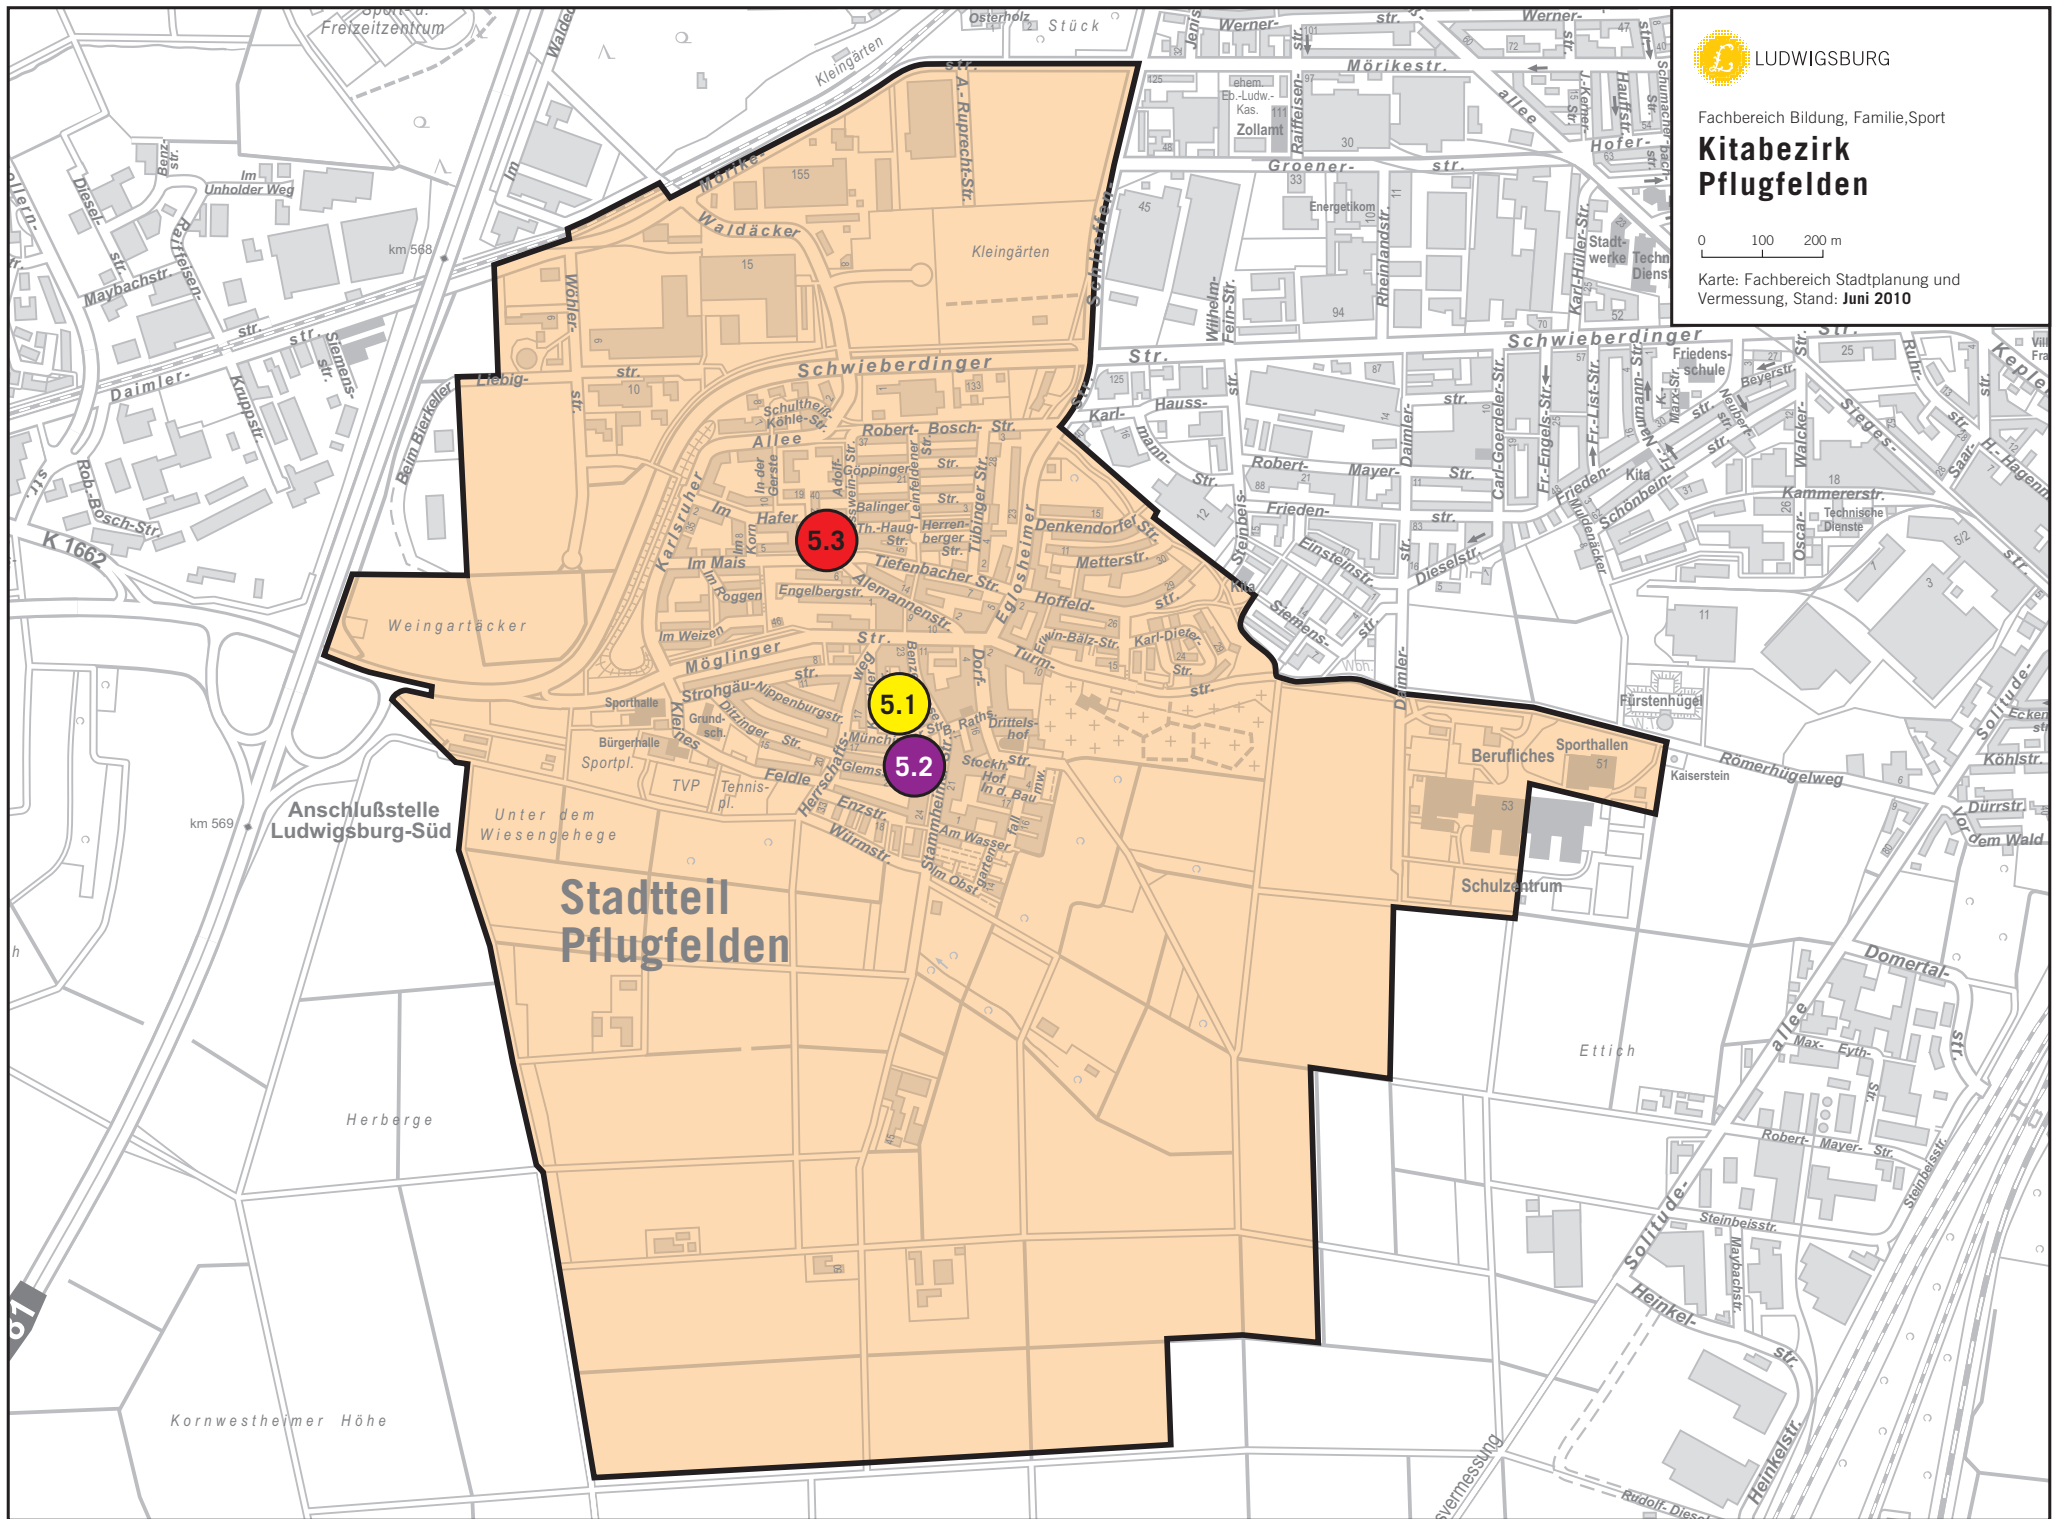

Kitabezirk Pflugfelden

0 100 200 m

Karte: Fachbereich Stadtplanung und Vermessung, Stand: Juni 2010

Anschlussstelle
Ludwigsburg-Süd

Stadtteil Pflugfelden

Kornwestheimer Höhe