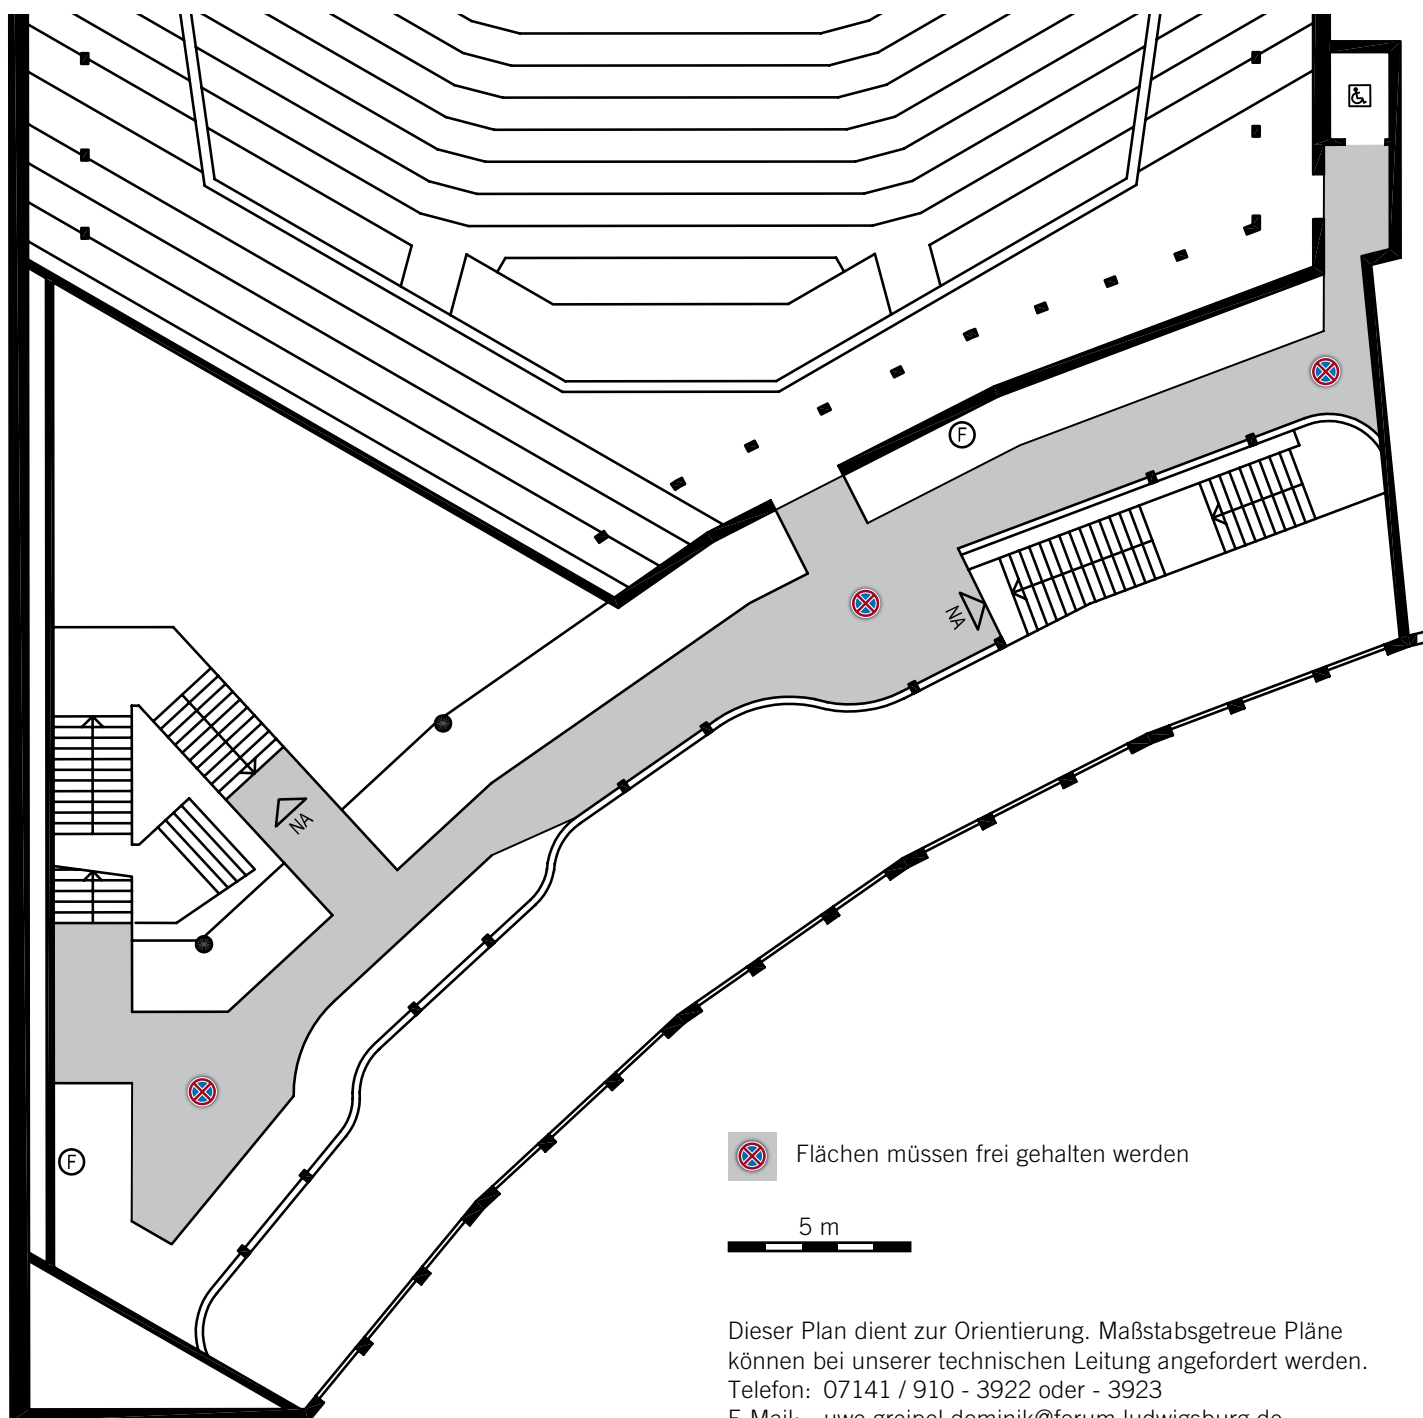

## Bürgersaal 2 und Foyer Ausstellung

675 m<sup>2</sup> (brutto)

Flächen müssen frei gehalten werden

5 m

Dieser Plan dient zur Orientierung. Maßstabsgetreue Pläne können bei unserer technischen Leitung angefordert werden.

# Bürgersaalfoyer Ausstellung

420 m<sup>2</sup> (brutto)

Flächen müssen frei gehalten werden

5 m

Dieser Plan dient zur Orientierung. Maßstabsgetreue Pläne können bei unserer technischen Leitung angefordert werden.

# Bürgersaal Garderobenfoyer Ausstellung

560 m<sup>2</sup> (brutto)

Dieser Plan dient zur Orientierung. Maßstabsgetreue Pläne können bei unserer technischen Leitung angefordert werden.  
 Telefon: 07141 / 910 - 3922 oder - 3923  
 E-Mail: [uwe.greipel.dominik@forum.ludwigsburg.de](mailto:uwe.greipel.dominik@forum.ludwigsburg.de)  
[guenter.herm@forum.ludwigsburg.de](mailto:guenter.herm@forum.ludwigsburg.de)

# Theatergalerie Ausstellung

210 m<sup>2</sup> (brutto)

 Flächen müssen frei gehalten werden

5 m

Dieser Plan dient zur Orientierung. Maßstabsgetreue Pläne können bei unserer technischen Leitung angefordert werden.  
Telefon: 07141 / 910 - 3922 oder - 3923  
E-Mail: [uwe.greipel.dominik@forum.ludwigsburg.de](mailto:uwe.greipel.dominik@forum.ludwigsburg.de)  
[guenter.herm@forum.ludwigsburg.de](mailto:guenter.herm@forum.ludwigsburg.de)