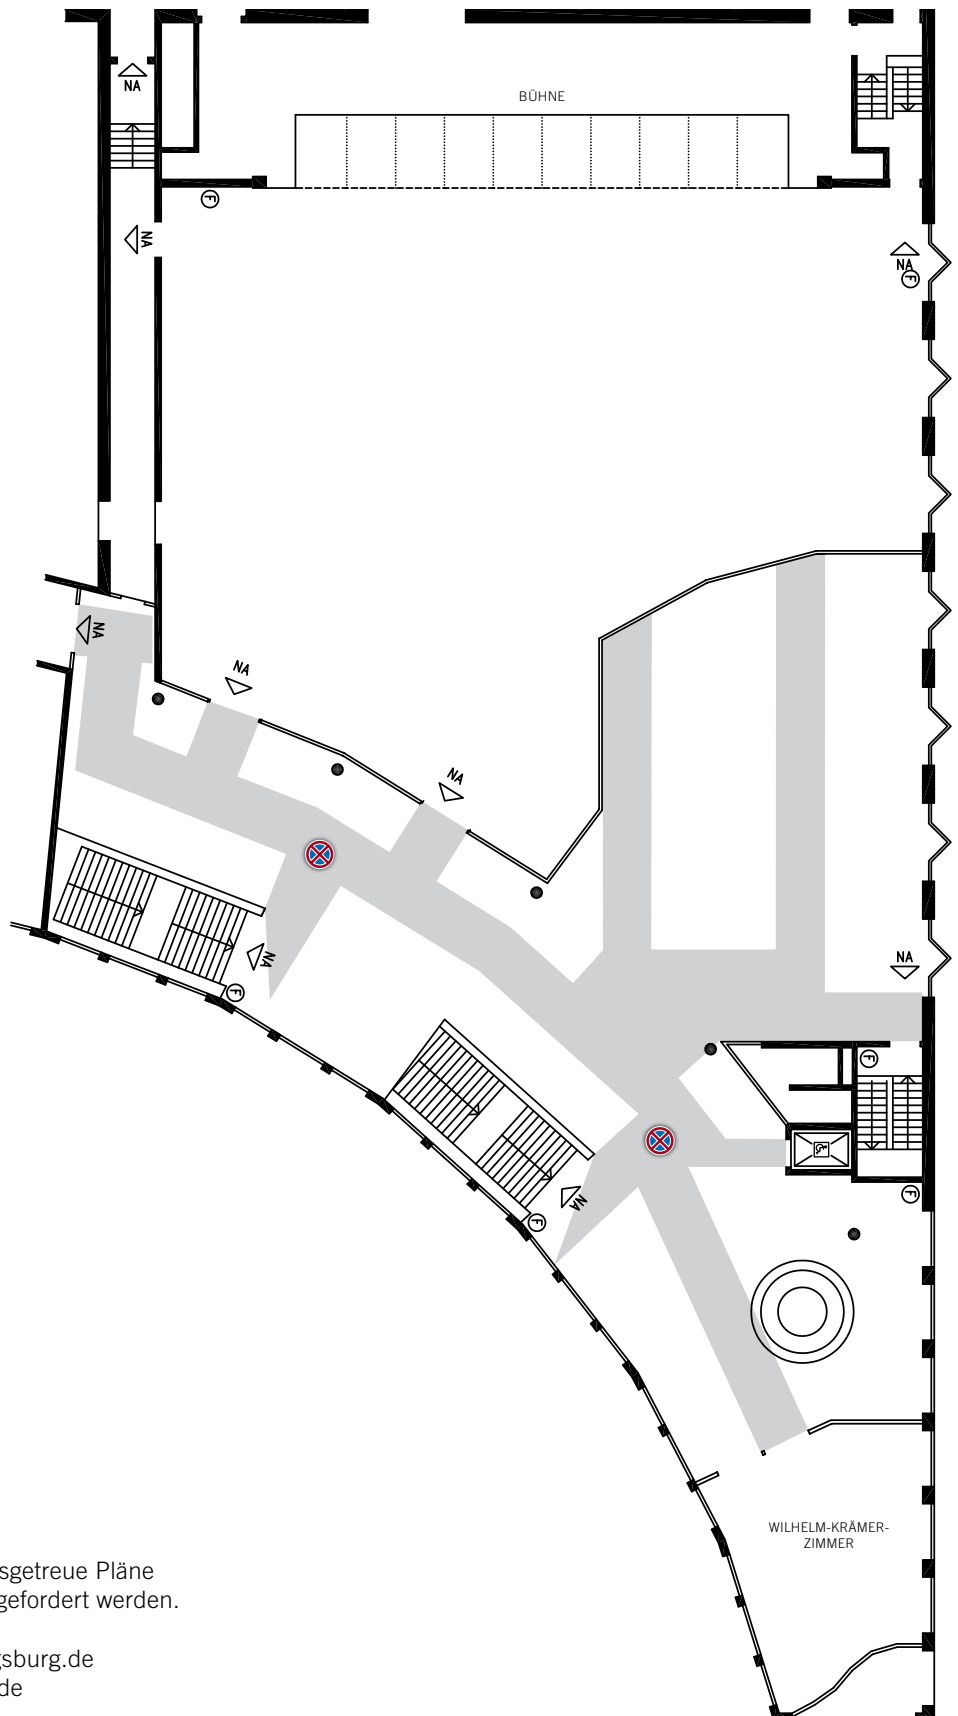

Bürgersaal  
gesamt mit  
Foyer Ausstellung

1.375 m<sup>2</sup> (brutto)

Flächen müssen frei gehalten werden

5 m

Dieser Plan dient zur Orientierung. Maßstabsgetreue Pläne können bei unserer technischen Leitung angefordert werden.

# Bürgersaal 1 und Foyer Ausstellung

1.120 m<sup>2</sup> (brutto)

Flächen müssen frei gehalten werden

5 m

Dieser Plan dient zur Orientierung. Maßstabsgetreue Pläne können bei unserer technischen Leitung angefordert werden.

## Bürgersaal 2 und Foyer Ausstellung

675 m<sup>2</sup> (brutto)

Flächen müssen frei gehalten werden

5 m

Dieser Plan dient zur Orientierung. Maßstabsgetreue Pläne können bei unserer technischen Leitung angefordert werden.

# Bürgersaalfoyer Ausstellung

420 m<sup>2</sup> (brutto)

Flächen müssen frei gehalten werden

5 m

Dieser Plan dient zur Orientierung. Maßstabsgetreue Pläne können bei unserer technischen Leitung angefordert werden.