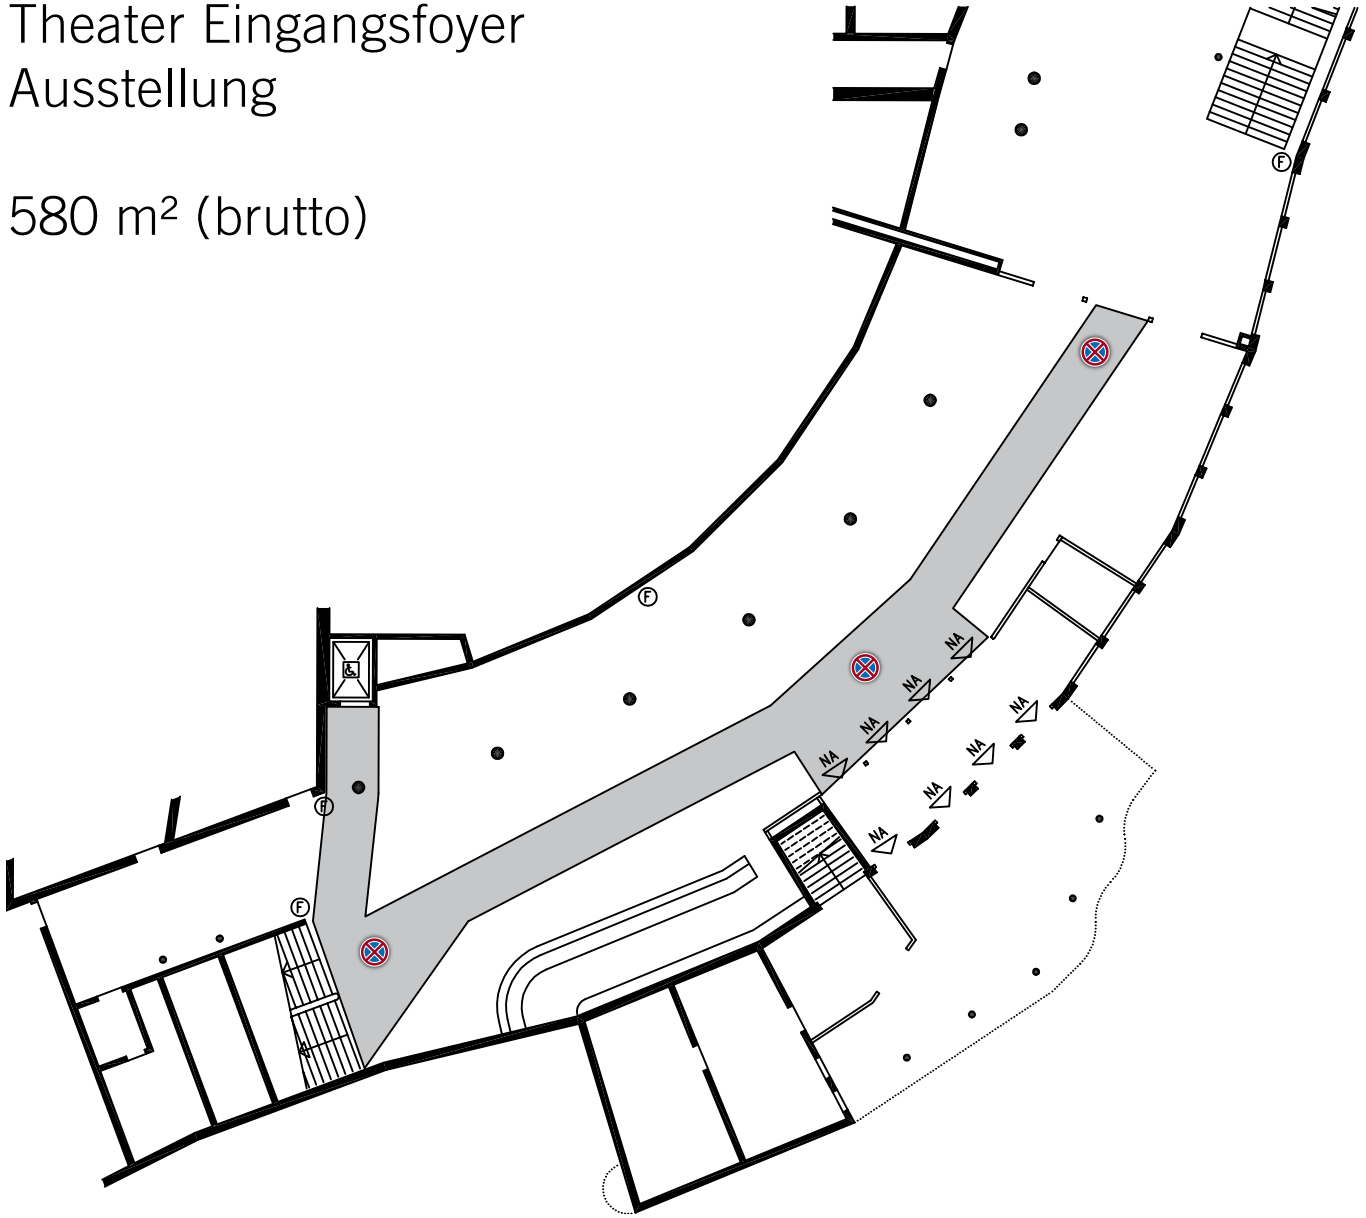

# Bürgersaalfoyer Ausstellung

420 m<sup>2</sup> (brutto)

Flächen müssen frei gehalten werden

5 m

Dieser Plan dient zur Orientierung. Maßstabsgetreue Pläne können bei unserer technischen Leitung angefordert werden.

# Theatergalerie Ausstellung

210 m<sup>2</sup> (brutto)

 Flächen müssen frei gehalten werden

5 m

Dieser Plan dient zur Orientierung. Maßstabsgetreue Pläne können bei unserer technischen Leitung angefordert werden.  
Telefon: 07141 / 910 - 3922 oder - 3923  
E-Mail: [uwe.greipel.dominik@forum.ludwigsburg.de](mailto:uwe.greipel.dominik@forum.ludwigsburg.de)  
[guenter.herm@forum.ludwigsburg.de](mailto:guenter.herm@forum.ludwigsburg.de)

# Theaterfoyer Ausstellung

640 m<sup>2</sup> (brutto)

# Theater Eingangsfoyer Ausstellung

580 m<sup>2</sup> (brutto)

 Flächen müssen frei gehalten werden

5 m

Dieser Plan dient zur Orientierung. Maßstabsgetreue Pläne können bei unserer technischen Leitung angefordert werden.  
Telefon: 07141 / 910 - 3922 oder - 3923  
E-Mail: [uwe.greipel.dominik@forum.ludwigsburg.de](mailto:uwe.greipel.dominik@forum.ludwigsburg.de)  
[guenter.herm@forum.ludwigsburg.de](mailto:guenter.herm@forum.ludwigsburg.de)