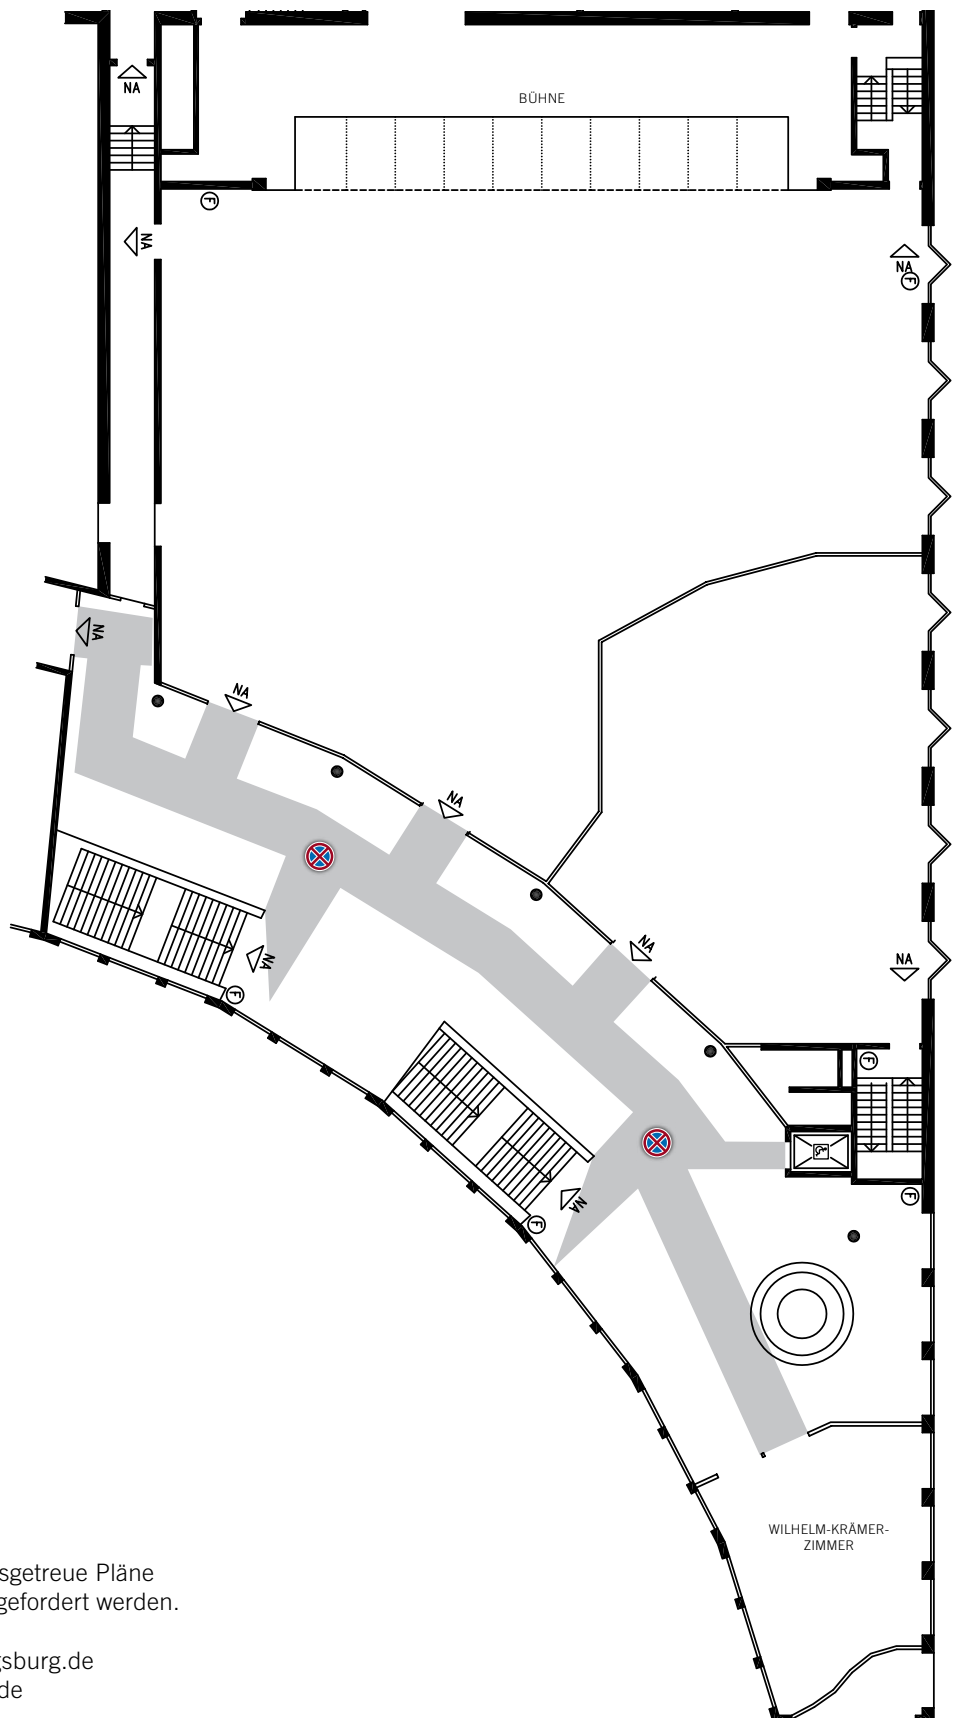

Bürgersaal  
gesamt mit  
Foyer Ausstellung

1.375 m<sup>2</sup> (brutto)

Flächen müssen frei gehalten werden

5 m

Dieser Plan dient zur Orientierung. Maßstabsgetreue Pläne können bei unserer technischen Leitung angefordert werden.

# Bürgersaal 1 und Foyer Ausstellung

1.120 m<sup>2</sup> (brutto)

Flächen müssen frei gehalten werden

5 m

Dieser Plan dient zur Orientierung. Maßstabsgetreue Pläne können bei unserer technischen Leitung angefordert werden.

## Bürgersaal 2 und Foyer Ausstellung

675 m<sup>2</sup> (brutto)

Flächen müssen frei gehalten werden

5 m

Dieser Plan dient zur Orientierung. Maßstabsgetreue Pläne können bei unserer technischen Leitung angefordert werden.

# Bürgersaalfoyer Ausstellung

420 m<sup>2</sup> (brutto)

Flächen müssen frei gehalten werden

5 m

Dieser Plan dient zur Orientierung. Maßstabsgetreue Pläne können bei unserer technischen Leitung angefordert werden.