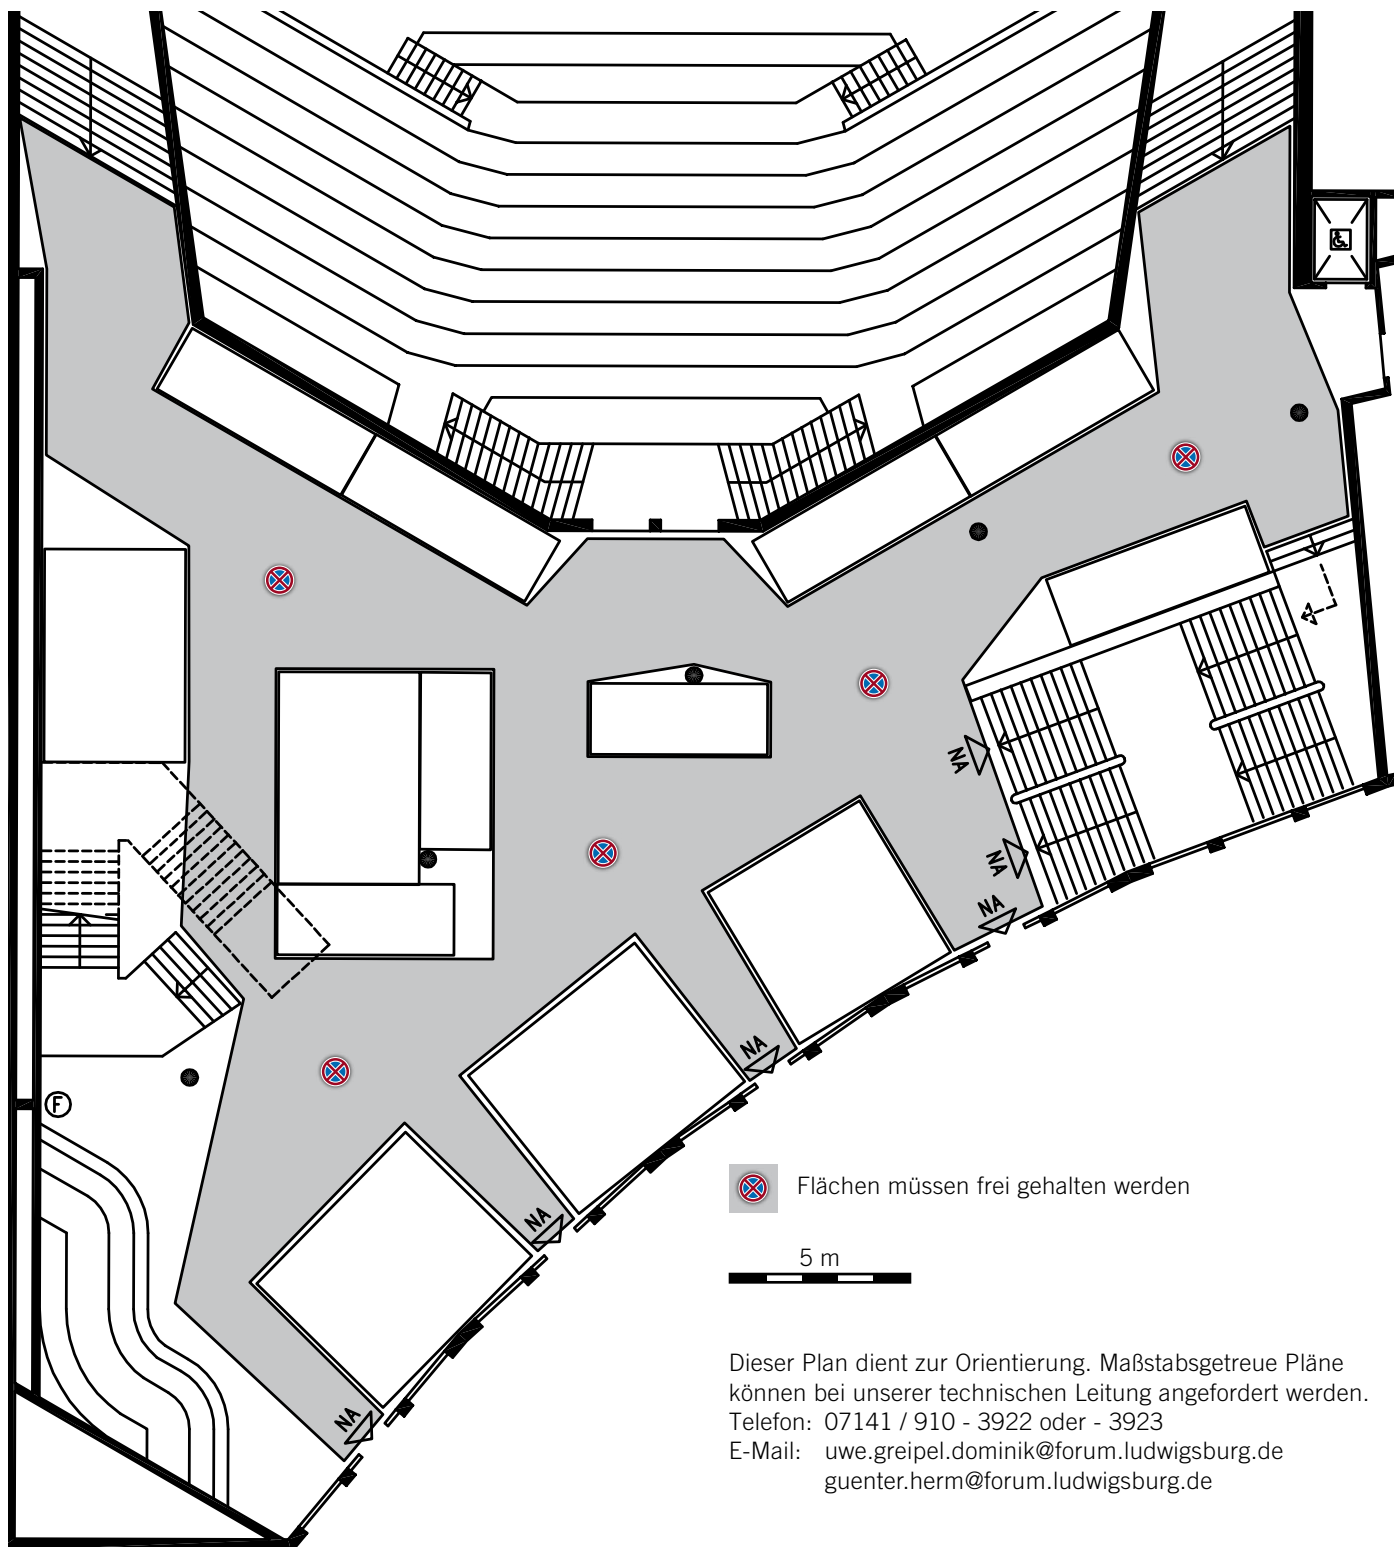

# Bürgersaalfoyer Ausstellung

420 m<sup>2</sup> (brutto)

Flächen müssen frei gehalten werden

5 m

Dieser Plan dient zur Orientierung. Maßstabsgetreue Pläne können bei unserer technischen Leitung angefordert werden.

# Theatergalerie Ausstellung

210 m<sup>2</sup> (brutto)

 Flächen müssen frei gehalten werden

5 m

Dieser Plan dient zur Orientierung. Maßstabsgetreue Pläne können bei unserer technischen Leitung angefordert werden.  
Telefon: 07141 / 910 - 3922 oder - 3923  
E-Mail: [uwe.greipel.dominik@forum.ludwigsburg.de](mailto:uwe.greipel.dominik@forum.ludwigsburg.de)  
[guenter.herm@forum.ludwigsburg.de](mailto:guenter.herm@forum.ludwigsburg.de)

# Theaterfoyer Ausstellung

640 m<sup>2</sup> (brutto)

# Theater Eingangsfoyer Ausstellung

580 m<sup>2</sup> (brutto)

 Flächen müssen frei gehalten werden

5 m

Dieser Plan dient zur Orientierung. Maßstabsgetreue Pläne können bei unserer technischen Leitung angefordert werden.  
Telefon: 07141 / 910 - 3922 oder - 3923  
E-Mail: [uwe.greipel.dominik@forum.ludwigsburg.de](mailto:uwe.greipel.dominik@forum.ludwigsburg.de)  
[guenter.herm@forum.ludwigsburg.de](mailto:guenter.herm@forum.ludwigsburg.de)