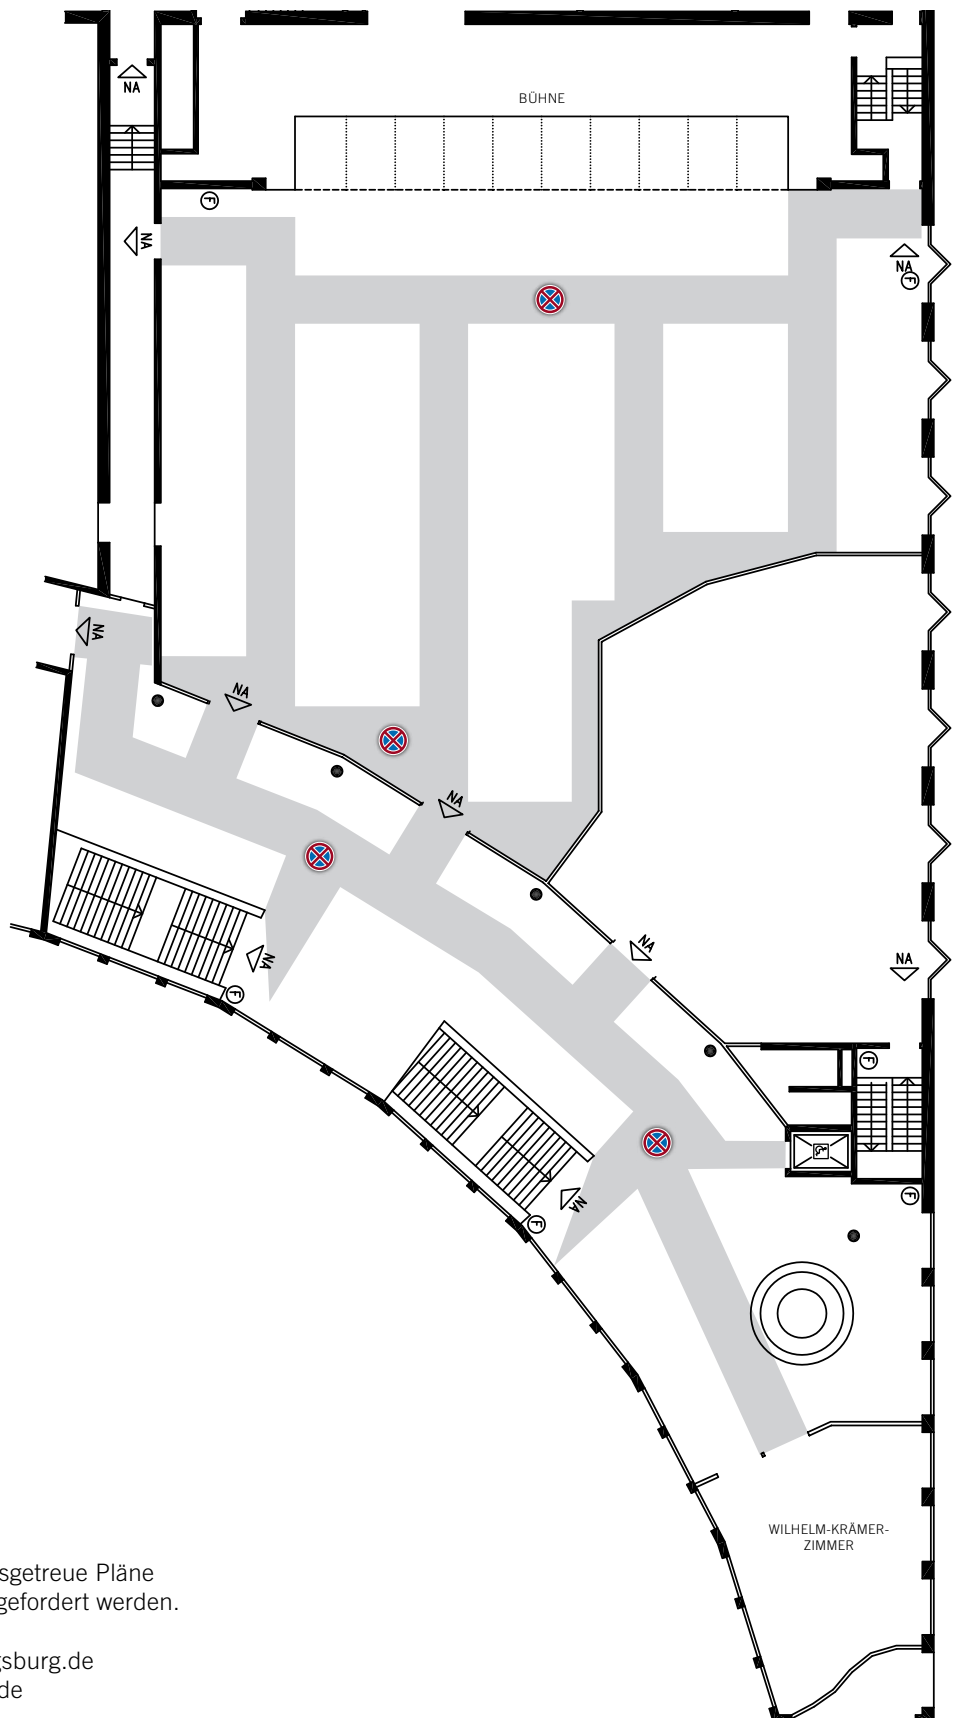

Der Bürgersaal des Forum überzeugt für Messen und Ausstellungen durch seine attraktive Größe von 2.000 Quadratmetern Präsentationsfläche. Die hellen und freundlichen Räume sind befahrbar und bieten somit die Möglichkeit auch Fahrzeuge und ähnlich dimensionierte Exponate zu präsentieren. Zusätzliche Ausstellungsfläche wird unter Einbeziehung des Theaterbereichs mit Vollbühne und großem Foyerbereich gewonnen.

Bürgersaal  
gesamt mit  
Foyer Ausstellung

1.375 m<sup>2</sup> (brutto)

Flächen müssen frei gehalten werden

5 m

Dieser Plan dient zur Orientierung. Maßstabsgetreue Pläne können bei unserer technischen Leitung angefordert werden.

# Bürgersaal 1 und Foyer Ausstellung

1.120 m<sup>2</sup> (brutto)

Flächen müssen frei gehalten werden

5 m

Dieser Plan dient zur Orientierung. Maßstabsgetreue Pläne können bei unserer technischen Leitung angefordert werden.

## Bürgersaal 2 und Foyer Ausstellung

675 m<sup>2</sup> (brutto)

Flächen müssen frei gehalten werden

5 m

Dieser Plan dient zur Orientierung. Maßstabsgetreue Pläne können bei unserer technischen Leitung angefordert werden.