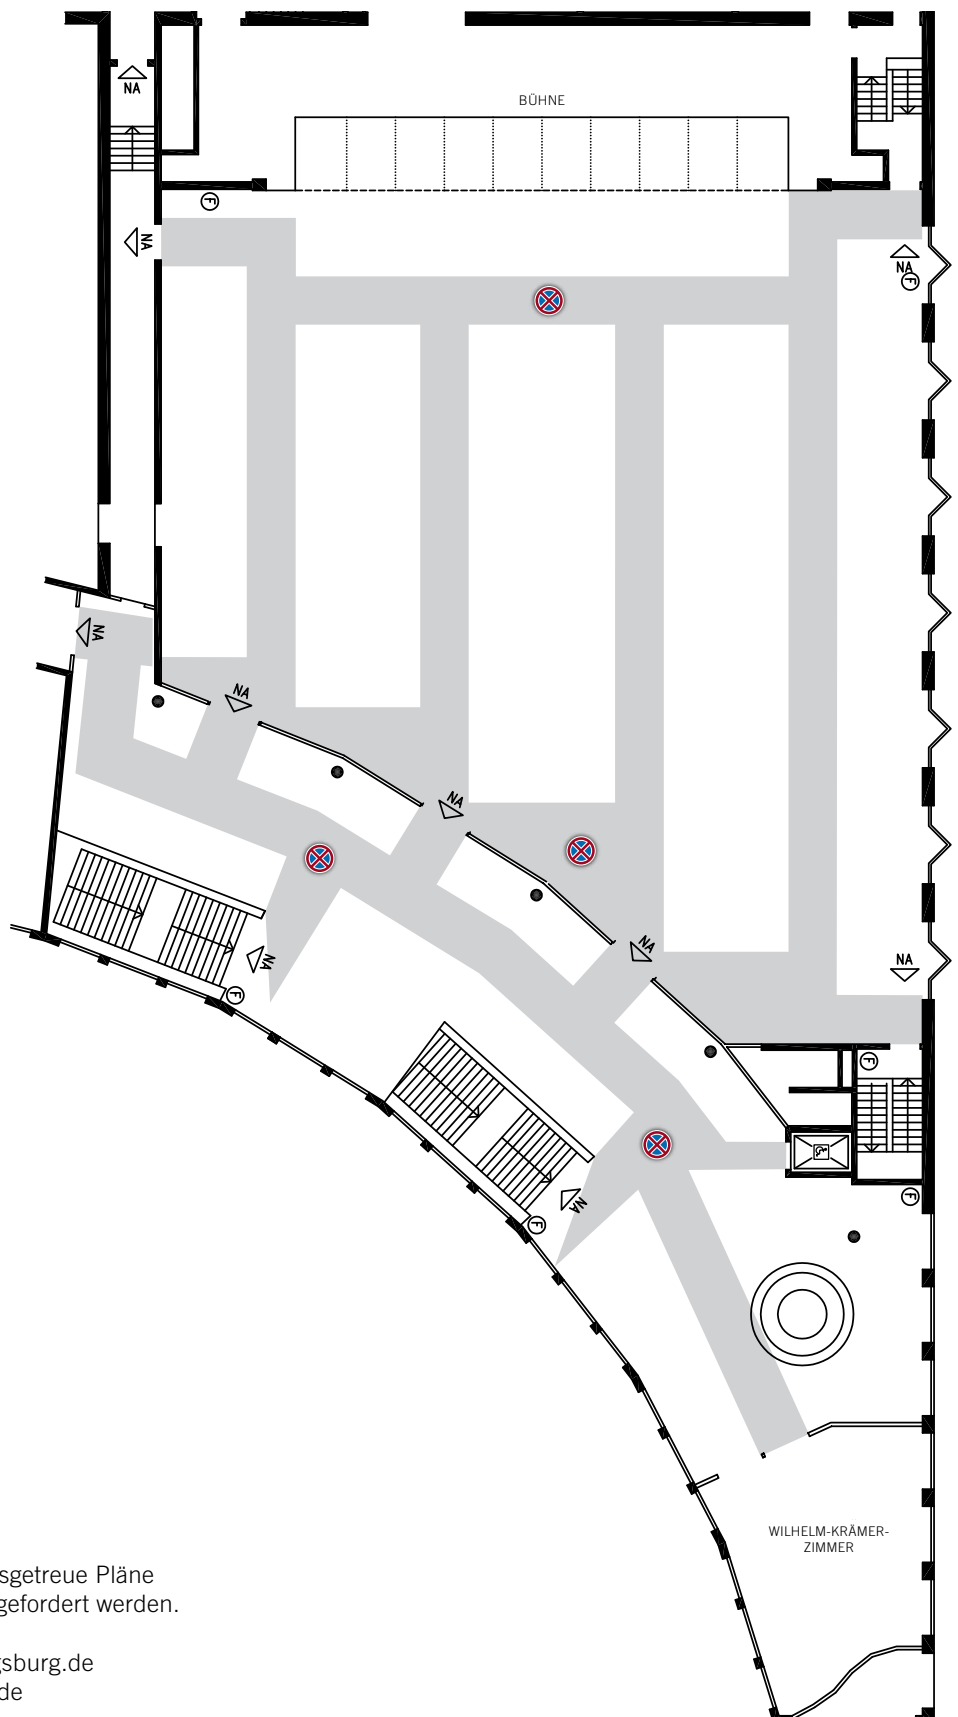

Der Bürgersaal des Forum überzeugt für Messen und Ausstellungen durch seine attraktive Größe von 2.000 Quadratmetern Präsentationsfläche. Die hellen und freundlichen Räume sind befahrbar und bieten somit die Möglichkeit auch Fahrzeuge und ähnlich dimensionierte Exponate zu präsentieren. Zusätzliche Ausstellungsfläche wird unter Einbeziehung des Theaterbereichs mit Vollbühne und großem Foyerbereich gewonnen.

Bürgersaal  
gesamt mit  
Foyer Ausstellung

1.375 m<sup>2</sup> (brutto)

Flächen müssen frei gehalten werden

5 m

Dieser Plan dient zur Orientierung. Maßstabsgetreue Pläne können bei unserer technischen Leitung angefordert werden.

# Bürgersaal 1 und Foyer Ausstellung

1.120 m<sup>2</sup> (brutto)

Flächen müssen frei gehalten werden

5 m

Dieser Plan dient zur Orientierung. Maßstabsgetreue Pläne können bei unserer technischen Leitung angefordert werden.

## Bürgersaal 2 und Foyer Ausstellung

675 m<sup>2</sup> (brutto)

Flächen müssen frei gehalten werden

5 m

Dieser Plan dient zur Orientierung. Maßstabsgetreue Pläne können bei unserer technischen Leitung angefordert werden.