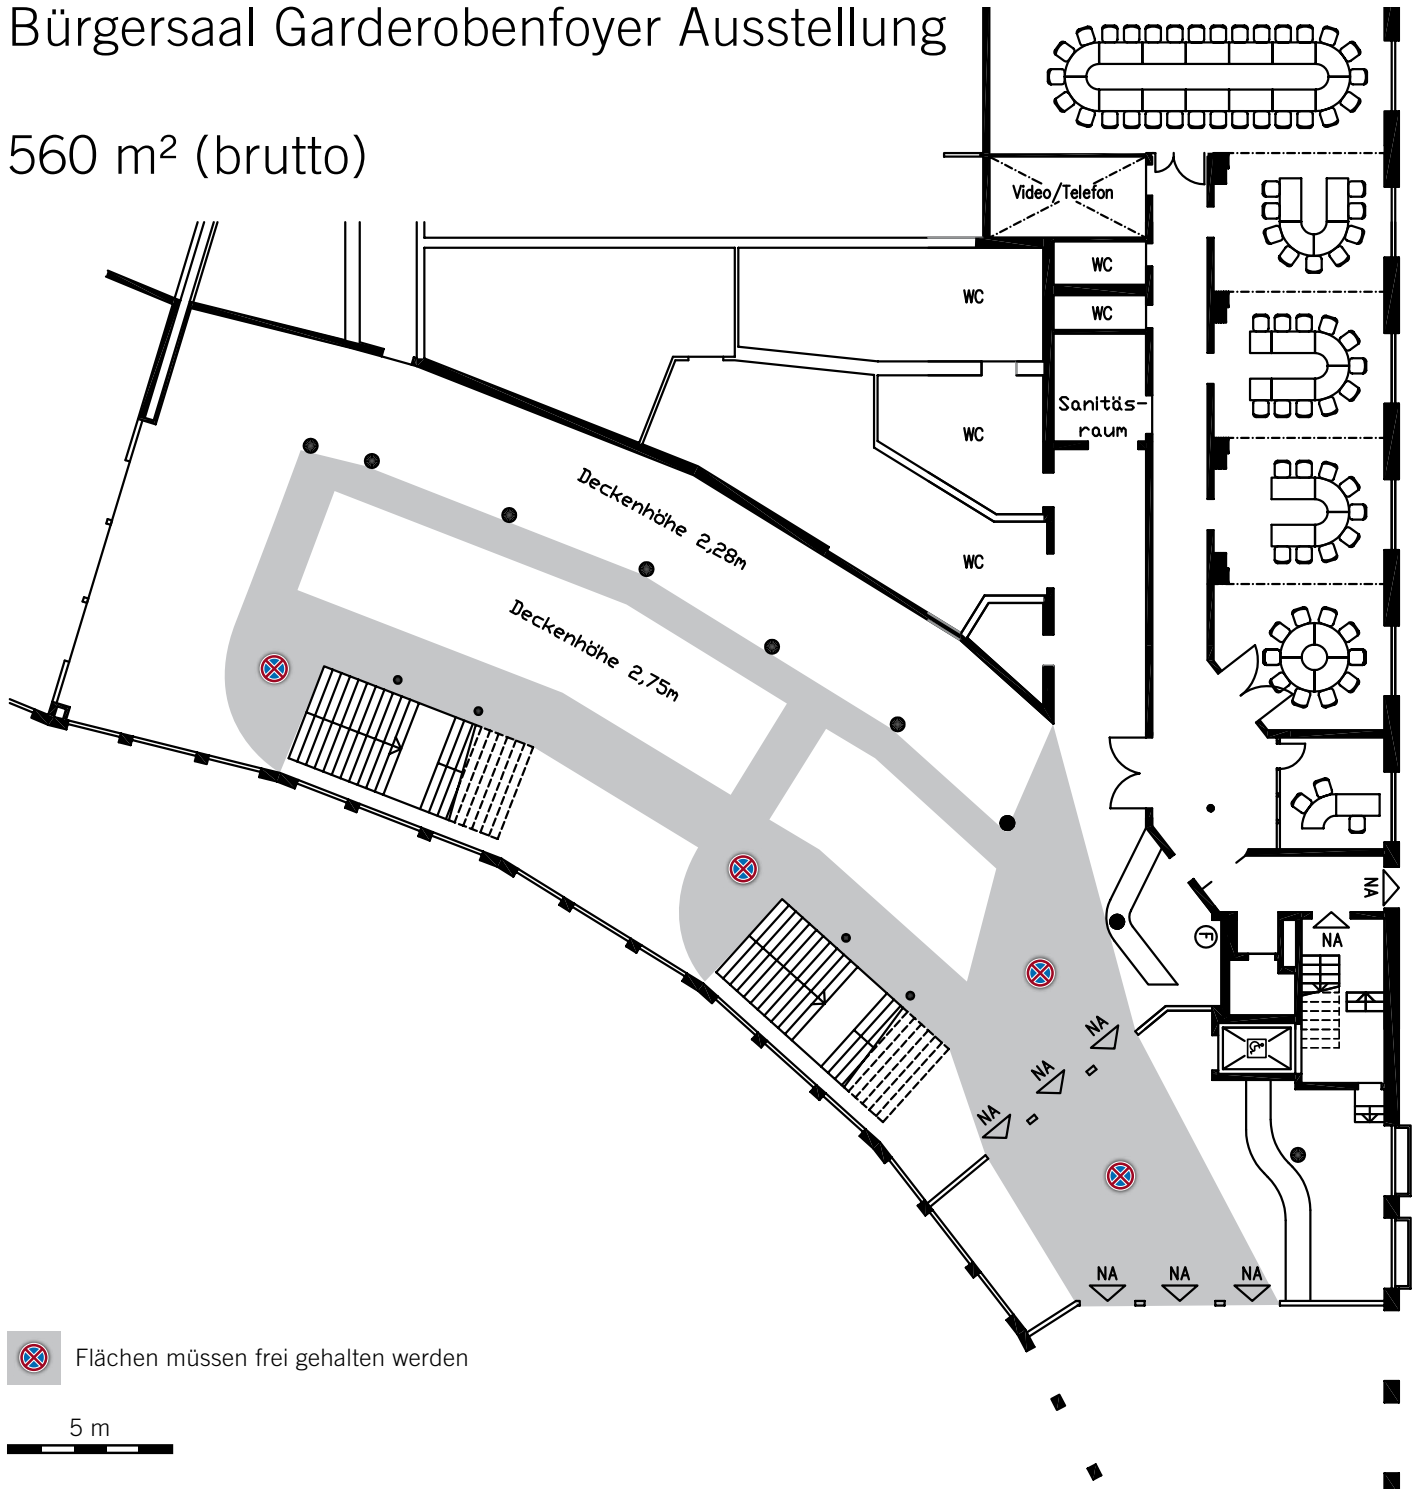

Bürgersaal Garderobenfoyer Ausstellung

560 m² (brutto)

Dieser Plan dient zur Orientierung. Maßstabsgetreue Pläne können bei unserer technischen Leitung angefordert werden.
Telefon: 07141 / 910 - 3922 oder - 3923
E-Mail: uwe.greipel.dominik@forum.ludwigsburg.de
guenter.herm@forum.ludwigsburg.de