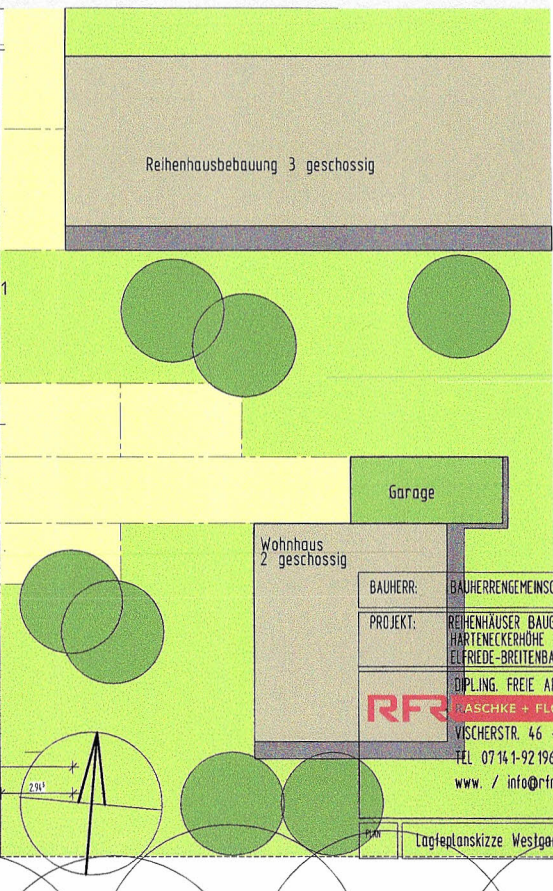

Elfriede Breitenbach Straße

Grundstück Baugruppe "Westgarten"
gesamt ca. 890 qm

Walter Flex Straße

BAUHERR:	BAUHERRENGEMEINSCHAFT
PROJEKT:	REIHENHÄUSER BAUGRUPPE HARTENECKERHÖHE LUDWIGSBURG ELFRIEDE-BREITENBACHSTRASSE 32-
	DIPL.-ING. FREIE ARCHITEKTEN RFR RASCHKE + FLORJANČIĆ-RASCHKE
	VISCHERSTR. 46 - 71638 LUDWIGSBURG TEL. 07 141-92 1963 FAX 92 1961 www. / info@rfr-architekten.de

Lageplanskizze Westgarten 12