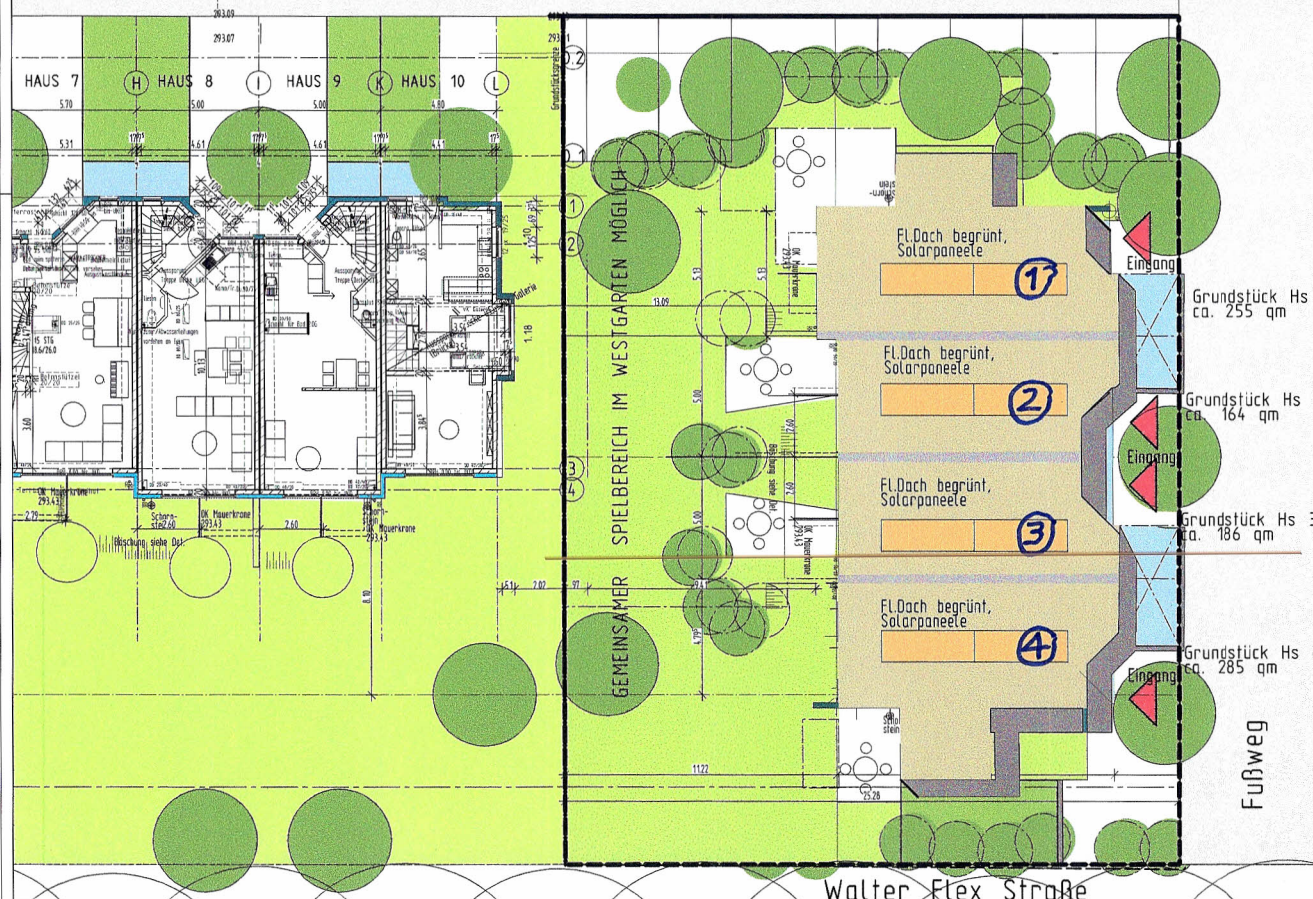

Elfriede Breitenbach Straße

Grundstück Baugruppe "Westgarten"
gesamt ca. 890 qm

Walter Flex Straße

BAUHERR:	BAUHERRENGEMEINSCHAFT
PROJEKT:	REIHENHÄUSER BAUGRUPPE HARTENECKERHÖHE LUDWIGSBURG ELFRIEDE-BREITENBACHSTRASSE 32-
	DIPL.-ING. FREIE ARCHITEKTEN RFR RASCHKE + FLORJANČIĆ-RASCHKE
	VISCHERSTR. 46 - 71638 LUDWIGSBURG TEL. 07 141-92 1963 FAX 92 1961 www. / info@rfr-architekten.de

Lageplanskizze Westgarten 12