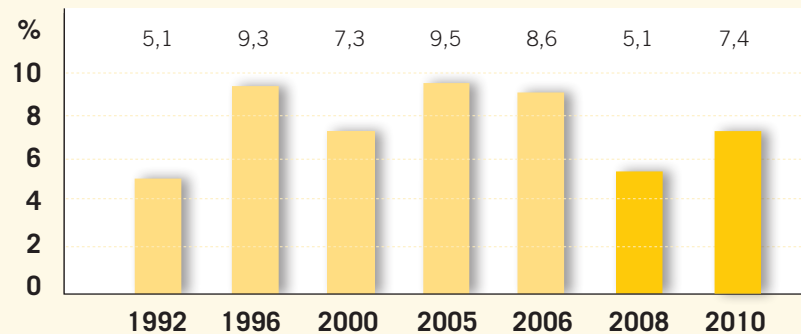

Hier finden Sie die aktuellen Kennzahlen Ludwigsburgs.
Alle Zahlen stammen aus dem Jahr 2010

Bevölkerung

Einwohner: 87.735
davon Ausländer: 16.757

Fläche

Stadtgebietsfläche: 4.335 ha
Einwohner/km²: 2.024

Beschäftigte am Arbeitsort

Sozialversicherungspflichtig Beschäftigte: 42.551
davon Ausländer: 5.774

Beschäftigte nach Wirtschaftsbereichen

■ Dienstleistungen: 78,7 %
■ Produzierendes: Gewerbe 21,2 %
■ Land- und Forstwirtschaft: 0,1 %

Aufschlüsselung der Beschäftigten

Gesamt: 42.551
Männer: 19.999
Frauen: 22.552

Entwicklung der Beschäftigtenzahlen

Studierende an Hochschulen

Akademie für Darstellende Kunst: 42
 Evangelische Fachhochschule: 855
 Filmakademie Baden Württemberg: 550
 Hochschule für öffentliche
 Verwaltung und Finanzen: 1.584
 Pädagogische Hochschule: 4.354

Gesamt: 7.385

Arbeitslosenquote

Landkreis: 4,7 %
 Stadt: 7,4 %

Kaufkraft 2009

Kaufkraftpotenzial: 1.336,0 Mio. Euro
 Kaufkraftpotenzial je Einwohner: 15.277 Euro
 Kaufkraftkennziffer: 105,8
 Zentralitätskennziffer: 179,3