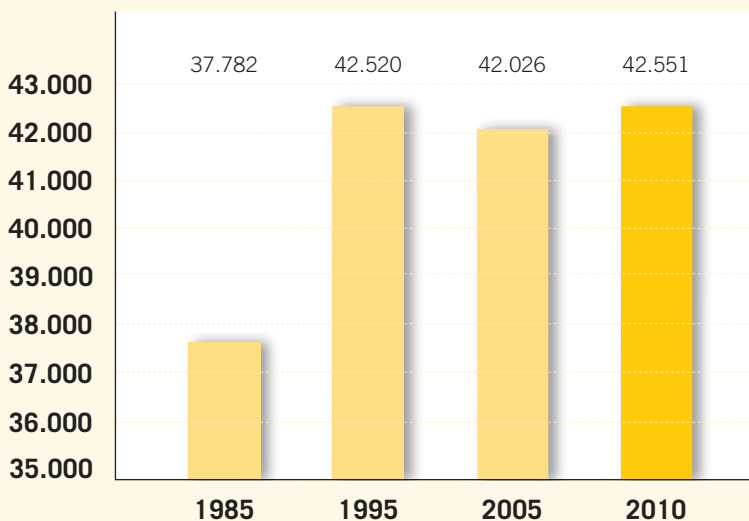

Hier finden Sie die aktuellen Kennzahlen Ludwigsburgs.
Alle Zahlen stammen aus dem Jahr 2010

Bevölkerung

Einwohner: 87.735
davon Ausländer: 16.757

Fläche

Stadtgebietsfläche: 4.335 ha
Einwohner/km²: 2.024

Beschäftigte am Arbeitsort

Sozialversicherungspflichtig Beschäftigte: 42.551
davon Ausländer: 5.774

Beschäftigte nach Wirtschaftsbereichen

■ Dienstleistungen: 78,7 %
■ Produzierendes: Gewerbe 21,2 %
■ Land- und Forstwirtschaft: 0,1 %

Aufschlüsselung der Beschäftigten

Gesamt: 42.551
Männer: 19.999
Frauen: 22.552

Entwicklung der Beschäftigtenzahlen

Studierende an Hochschulen

Akademie für Darstellende Kunst: 42
 Evangelische Fachhochschule: 855
 Filmakademie Baden Württemberg: 550
 Hochschule für öffentliche
 Verwaltung und Finanzen: 1.584
 Pädagogische Hochschule: 4.354

Gesamt: 7.385

Arbeitslosenquote

Landkreis: 4,7 %
 Stadt: 7,4 %

Kaufkraft 2009

Kaufkraftpotenzial: 1.336,0 Mio. Euro
 Kaufkraftpotenzial je Einwohner: 15.277 Euro
 Kaufkraftkennziffer: 105,8
 Zentralitätskennziffer: 179,3