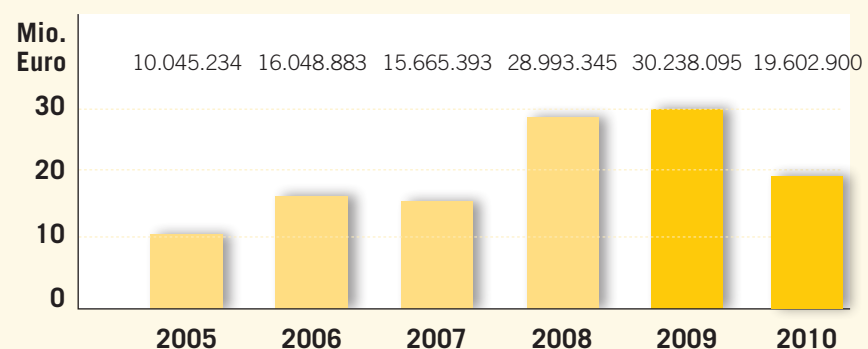

Sozialversicherungspflichtig Beschäftigte: 42.551
davon Ausländer: 5.774

Beschäftigte nach Wirtschaftsbereichen

■ Dienstleistungen: 78,7 %
■ Produzierendes: Gewerbe 21,2 %
■ Land- und Forstwirtschaft: 0,1 %

Gesamt: 7.385

Arbeitslosenquote

Landkreis: 4,7 %
 Stadt: 7,4 %

Kaufkraft 2009

Kaufkraftpotenzial: 1.336,0 Mio. Euro
 Kaufkraftpotenzial je Einwohner: 15.277 Euro
 Kaufkraftkennziffer: 105,8
 Zentralitätskennziffer: 179,3

Pendlerströme

Einpendler: 31.239
 Auspendler: 19.669

Übernachtungen

Übernachtungen/Jahr: 222.349
 Hotelbetten: 1.640

Steuerhebesätze 2011

Gewerbsteuer: 360
 Grundsteuer A: 360
 Grundsteuer B: 360

Verschuldung

Verschuldung: 39,58 Mio. Euro
 Verschuldung der Stadt je Einwohner: 451,77 Euro

Bauinvestitionsausgaben der Stadt

Einrichtungen und Institutionen

Ludwigsburg auf einen Blick

Ärzte

- Fachärzte (131)
- Praktische Ärzte (41)
- Zahnärzte (56)
- Kinderwunschzentrum