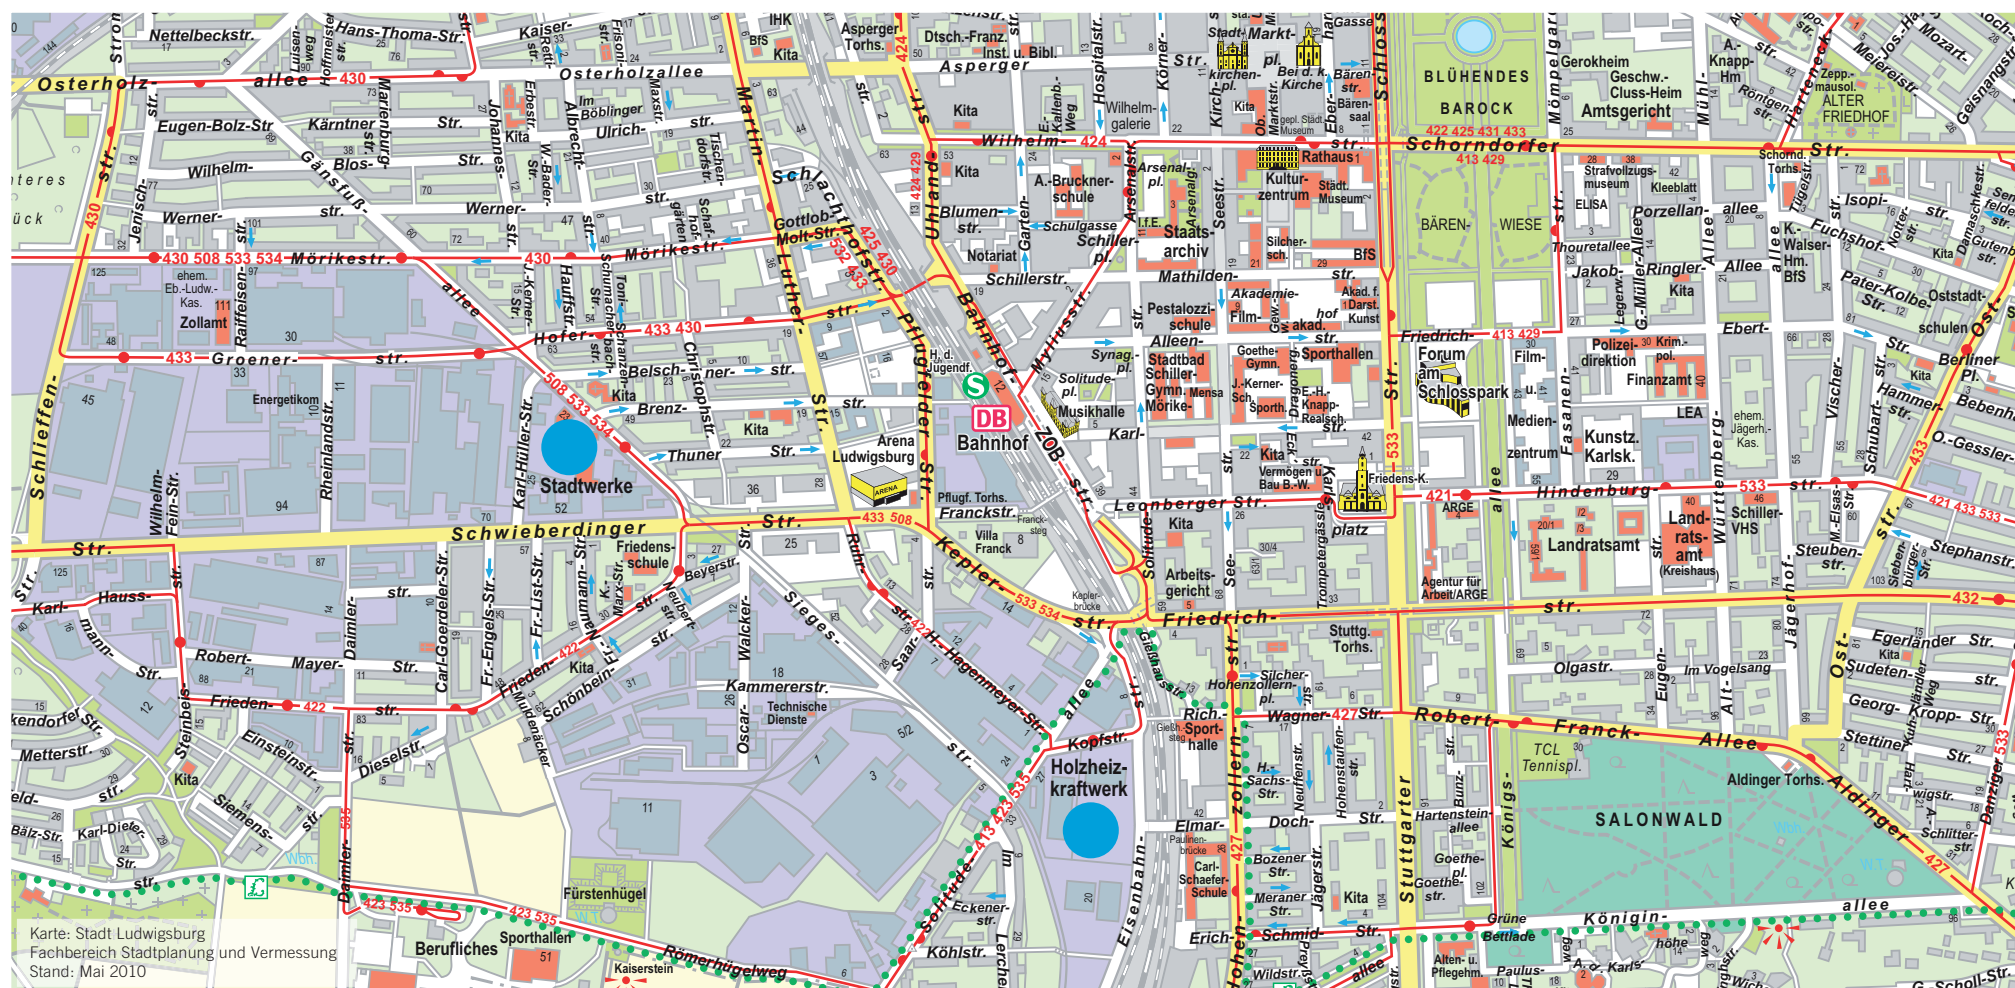

## So finden Sie uns:

**KFZ:** von der B27, Friedrichstraße, Kopfstraße, Eisenbahnstraße oder A81, Schwieberdingerstraße, Keplerstraße, Kopfstraße, Eisenbahnstraße

**ÖPNV:** ab ZOB mit den Buslinien 413, 422, 423, 535 Haltestelle Solitudeallee

STROM GAS WASSER WÄRME BÄDER

Stadtwerke Ludwigsburg-Kornwestheim GmbH

Gänsfußallee 23, 71636 Ludwigsburg  
Sie haben Fragen zum Weg: 07141 / 910-2440

B27 von Heilbronn, Bietigheim, Freiberg, Marbach

B27 von Kornwestheim, Stuttgart

A81 von Stuttgart, Heilbronn

von Remseck, Waiblingen

Karte: Stadt Ludwigsburg  
Fachbereich Stadtplanung und Vermessung  
Stand: Mai 2010