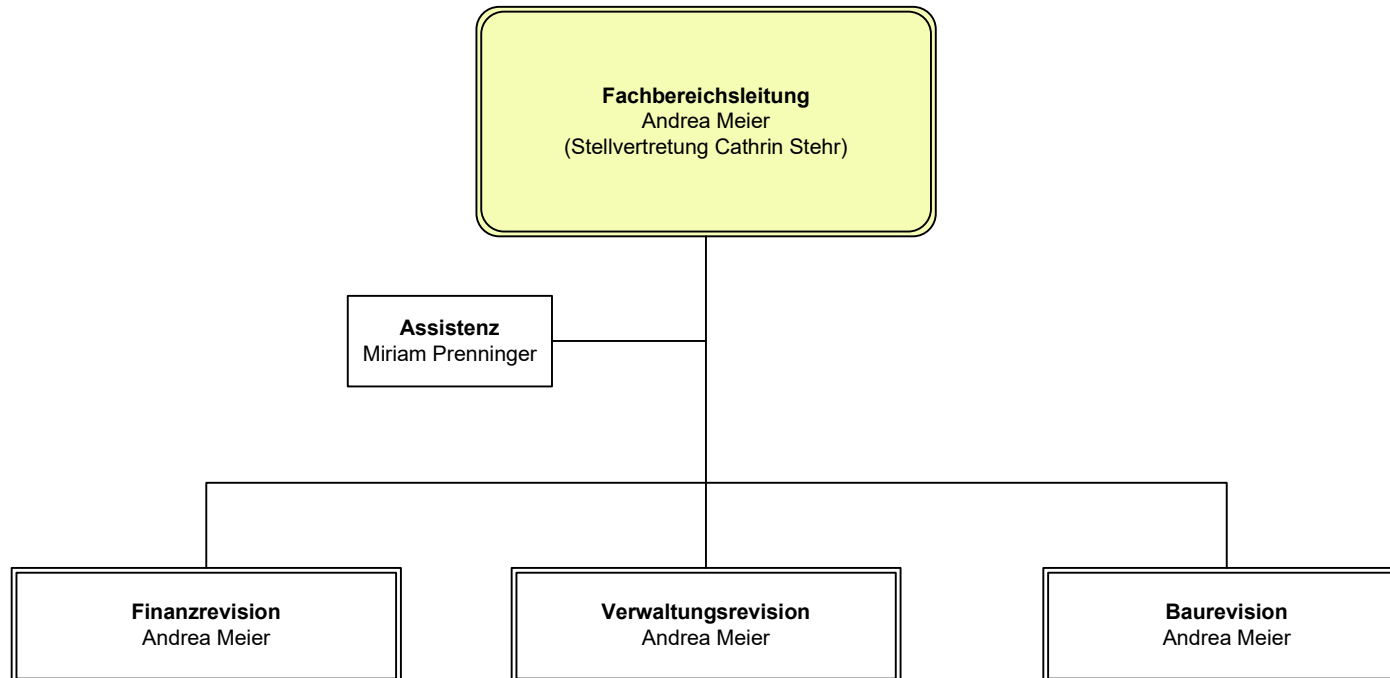

LUDWIGSBURG

Referat Stadtentwicklung, Klima und Internationales

Hinweis: Organigramm folgt.

Stabsstelle Öffentlichkeitsarbeit und Gremien

Fachbereich Organisation und Personal (FB 10)

Fachbereich Revision (FB 14)

Fachbereich Digitale Transformation & IT (FB 15)

Fachbereich Finanzen (FB 20)

Eigenbetrieb Tourismus & Events Ludwigsburg