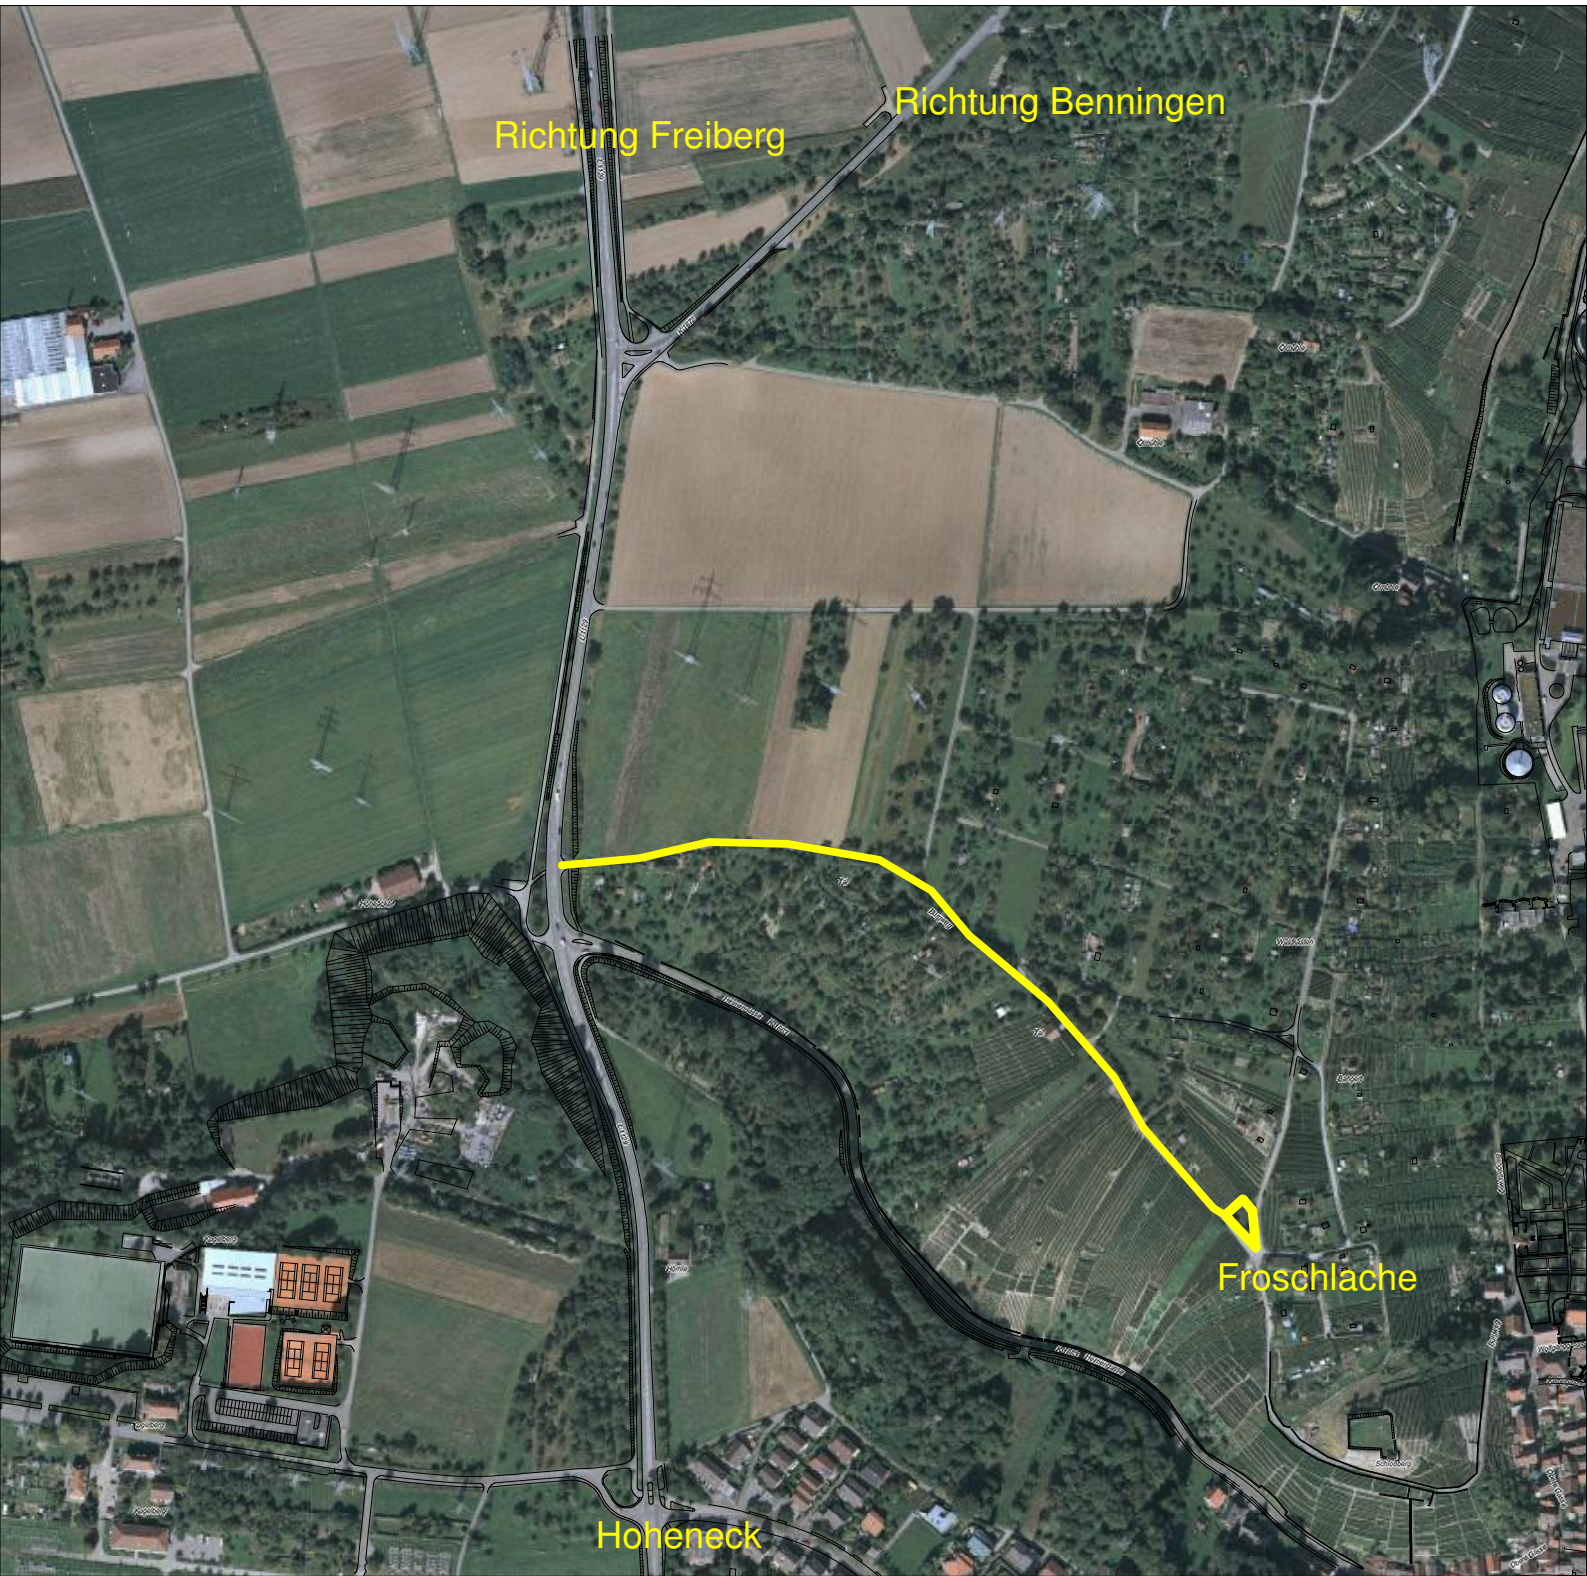

# Anfahrtsplan Froschlache

MASSSTAB 1 : 5.113