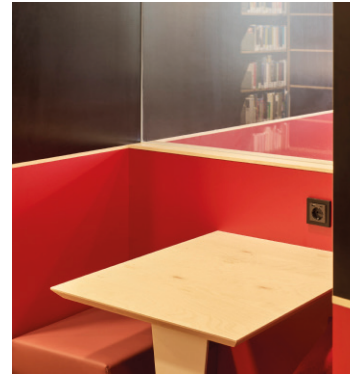

Veränderungen der Aufenthaltsqualität, räumlichen Diversifizierung sowie erweiterte Zugangsmöglichkeiten und Öffnungszeiten.

Im Rahmen eines mehrtägigen Workshops mit dem niederländischen Architekten Aat Vos, Anfang 2020 konnte, auf Grundlage eines vorangegangenen Design-Thinking-Seminars, ein neues Raum- und Nutzungskonzept erarbeitet werden. Dieses erhielt nach der Präsentation im Ausschuss für Bildung, Sport und Soziales am 18.01.2020, begeisterten Zuspruch von Seiten der Verwaltung und Politik.

Im Zuge der Sanierung und Neugestaltung wurde ein neuer Parkettboden verlegt, die Decke akustisch verbessert, sowie die gesamte Elektrik und Beleuchtung erneuert. Zudem wurde der Sanitärbereich umgebaut und um ein barrierefreies WC mit großem Wickelbereich ergänzt. Die gesamte Möblierung wurde entsprechend der Ergebnisse des Workshops neu gestaltet.

Am 06.11.2025 wurde die neugestaltete Bibliothek offiziell eingeweiht.

Fotos: Dietmar Strauß, Besigheim