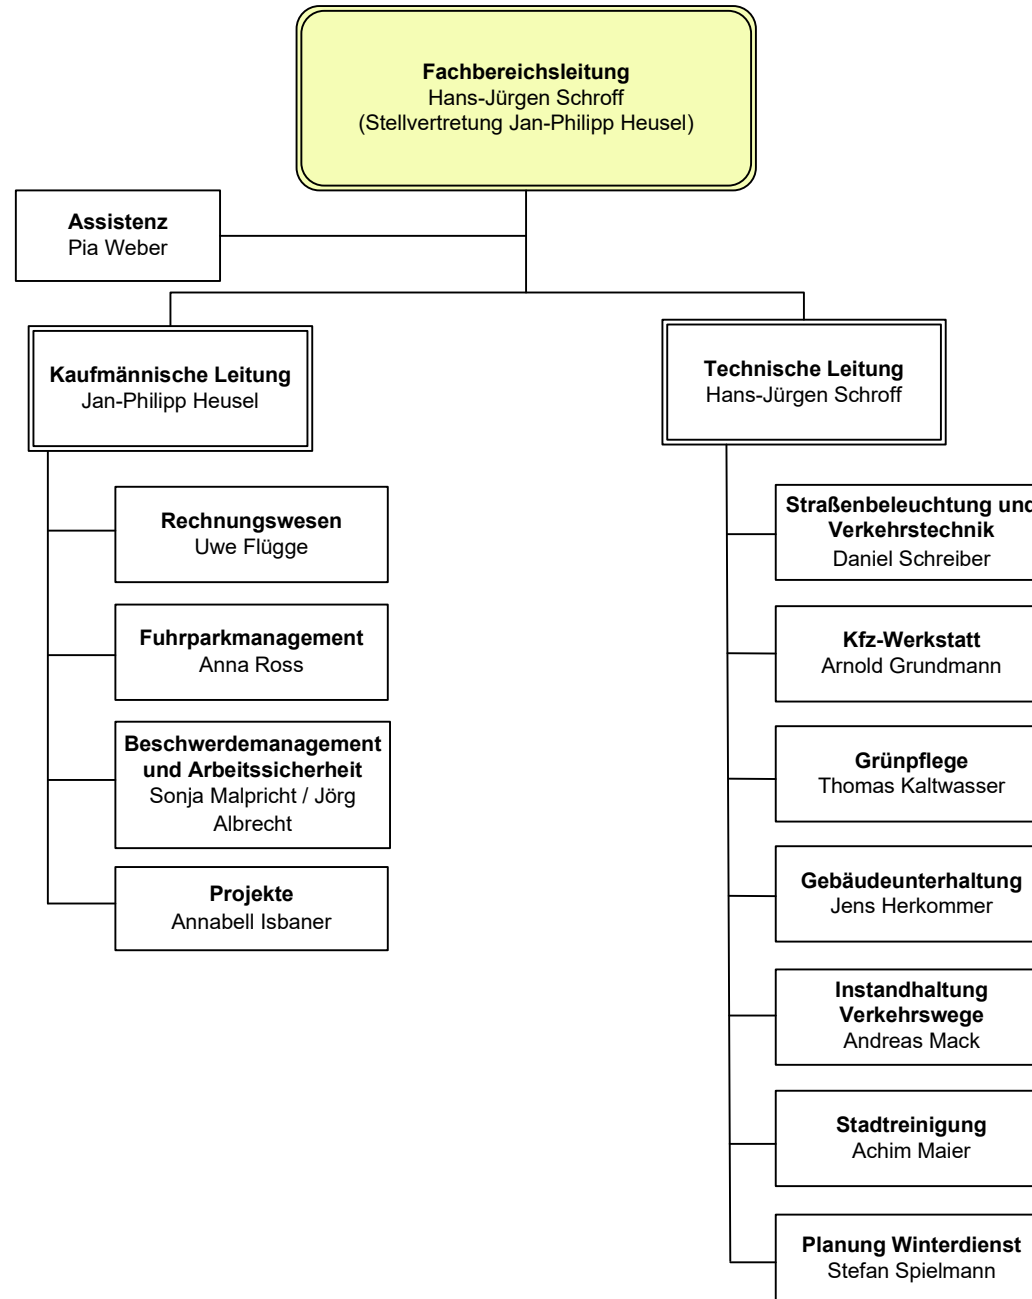

Fachbereich Sicherheit und Ordnung (FB 32)

Fachbereich Nachhaltige Mobilität (FB 63)

Fachbereich Tiefbau und Grünflächen (FB 67)

Fachbereich Technische Dienste (FB 68)

Stadtentwässerung Ludwigsburg (SEL)