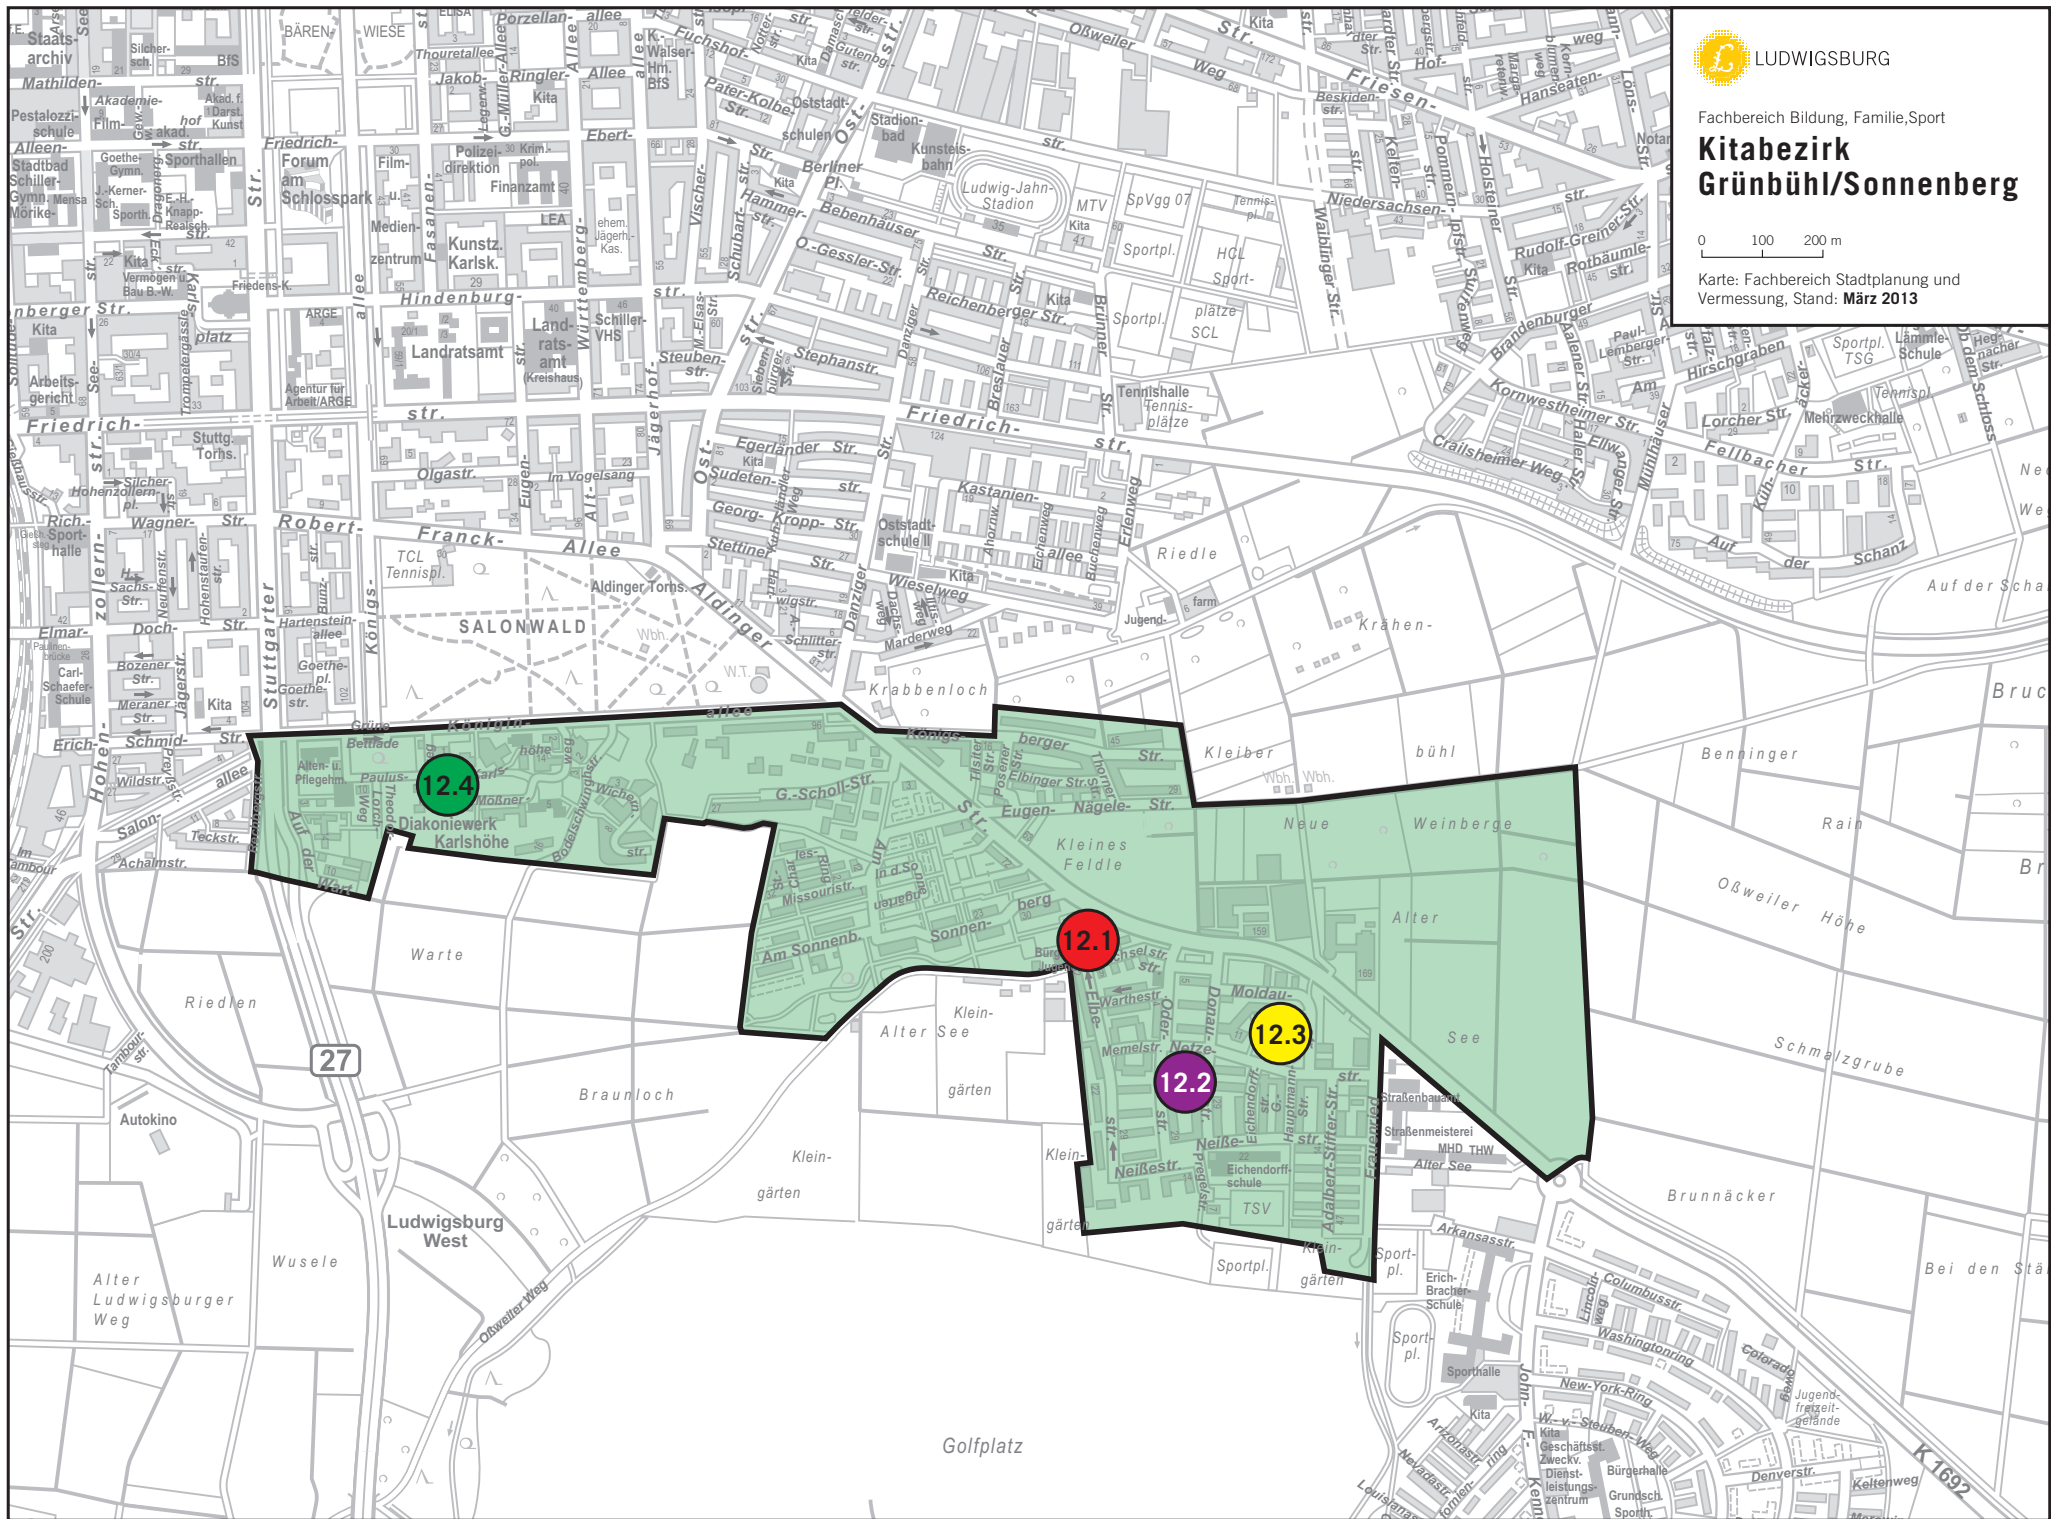

LUDWIGSBURG

Fachbereich Bildung, Familie, Sport

Kitabezirk Grünbühl/Sonnenberg

0 100 200 m

Karte: Fachbereich Stadtplanung und Vermessung, Stand: März 2013

12.4
Diakoniewerk
Karls Höhe

12.1
Sonnenberg

12.2
Neißestr.

12.3
Moldau

27

Ludwigsburg West

Golfplatz

K 1692