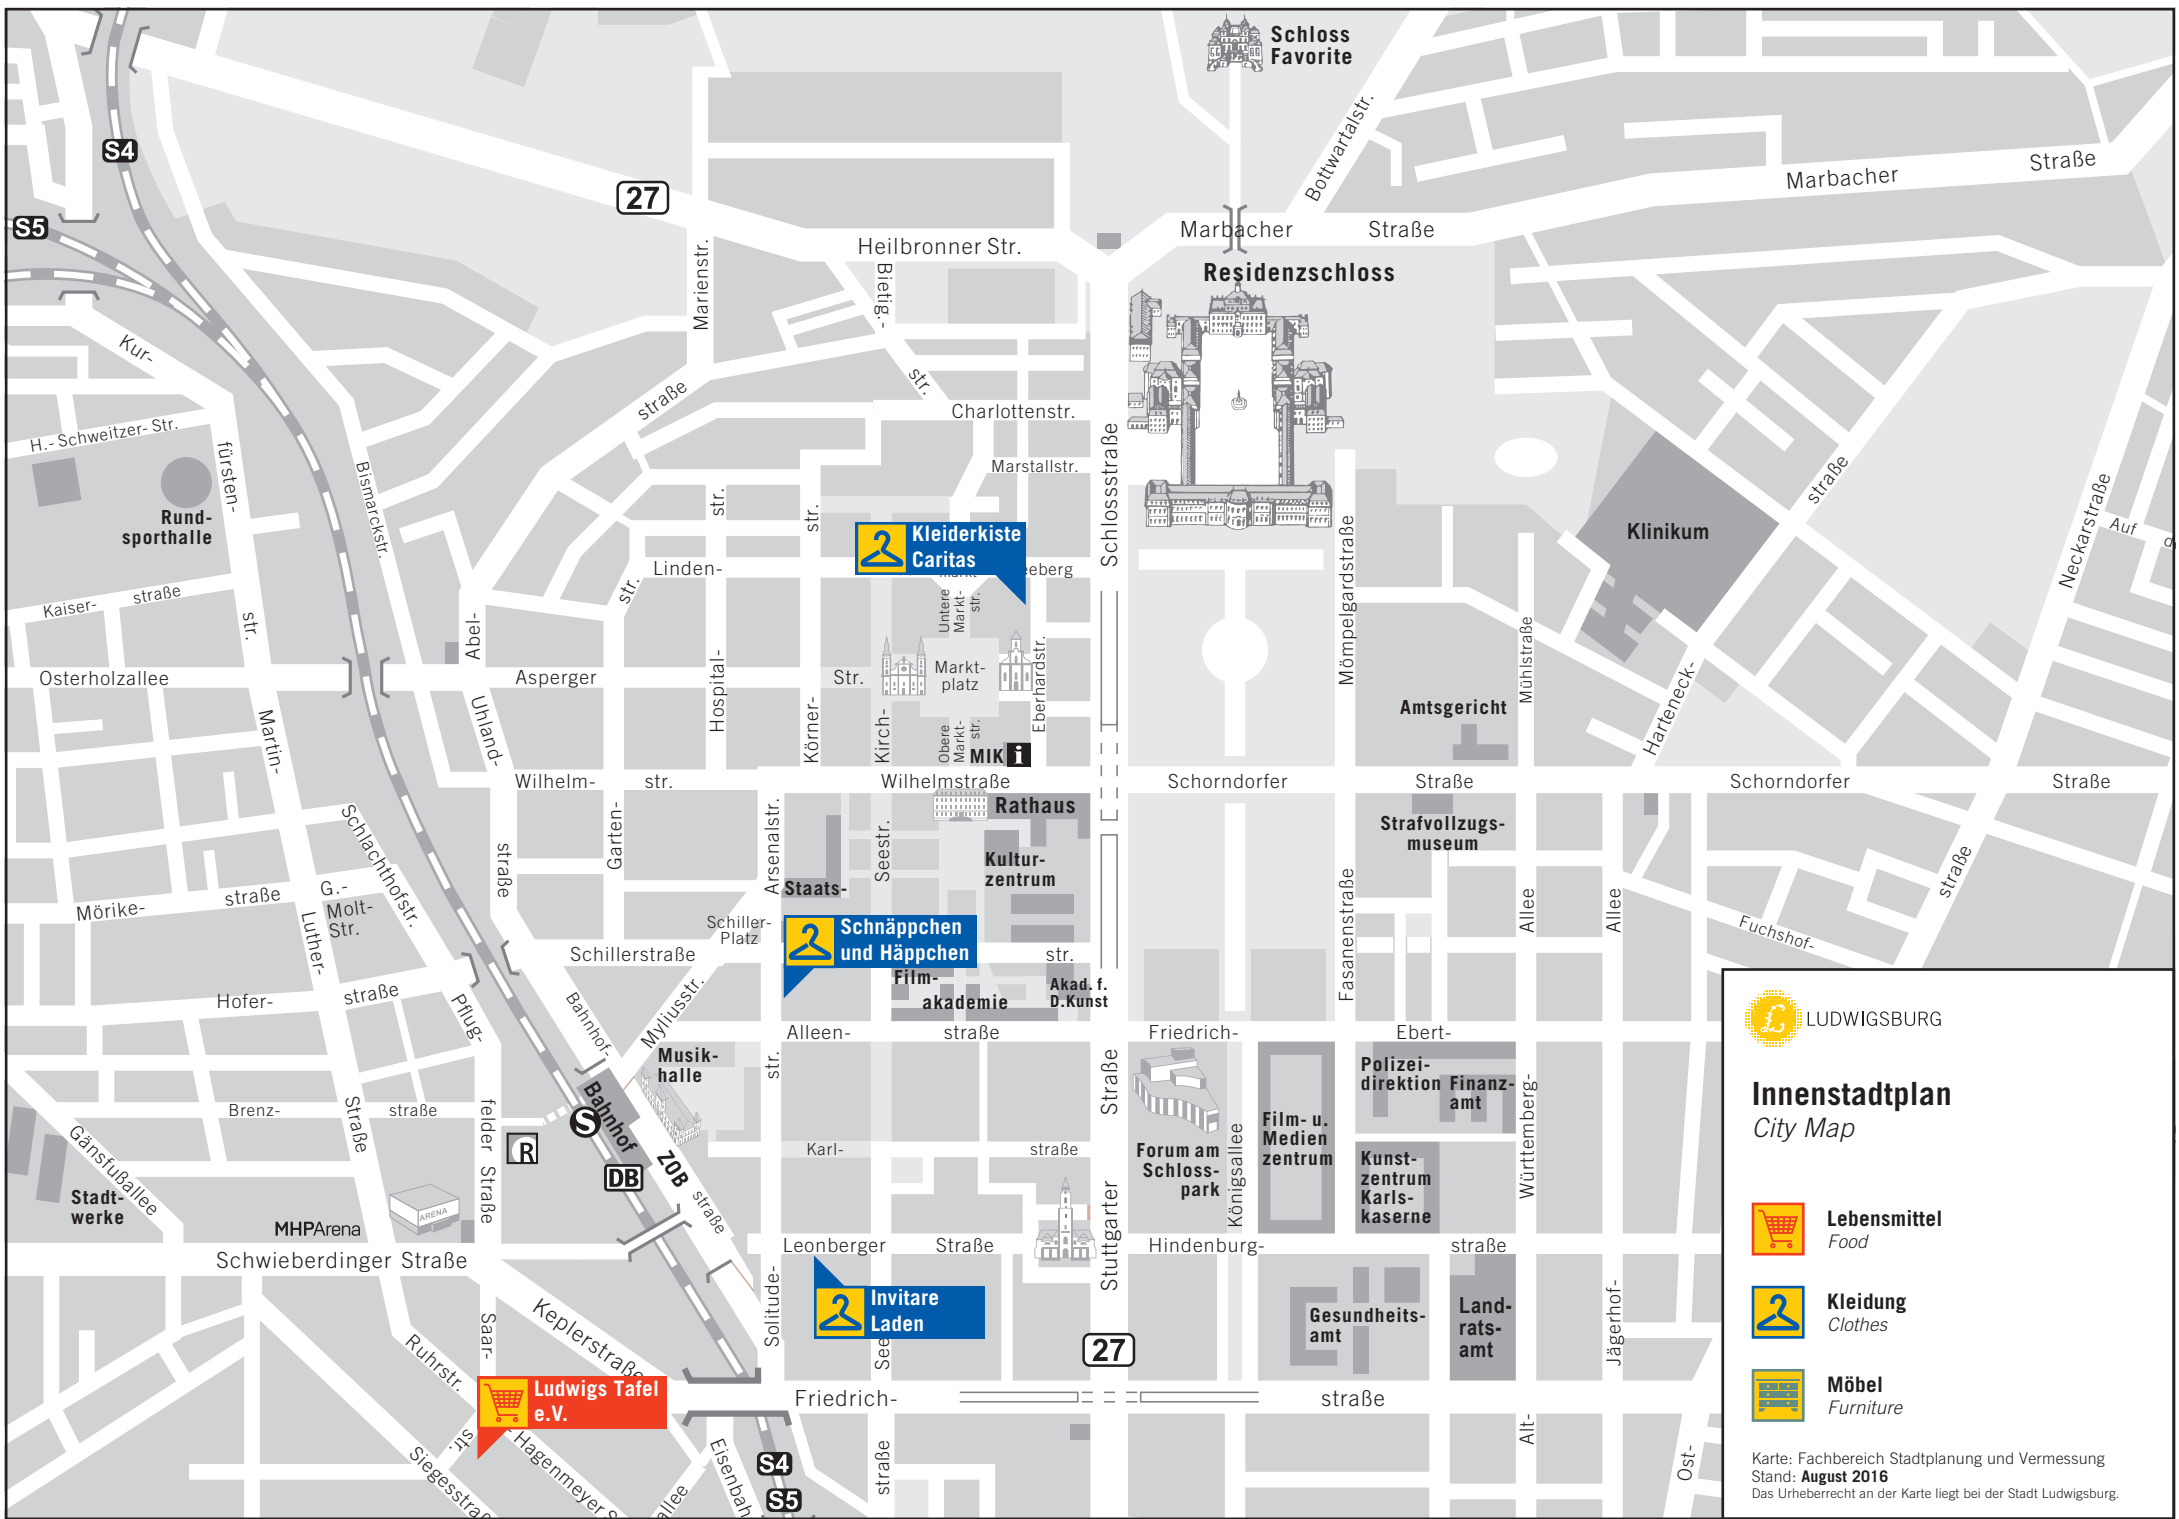

 LUDWIGSBURG

Übersichtskarte
General Map

-  **Lebensmittel**
Food
-  **Kleidung**
Clothes
-  **Möbel**
Furniture

Karte: Fachbereich Stadtplanung und Vermessung
Stand: August 2016
Das Urheberrecht an der Karte liegt bei der Stadt Ludwigsburg.

 LUDWIGSBURG

Innenstadtplan

City Map

-  **Lebensmittel**
Food
-  **Kleidung**
Clothes
-  **Möbel**
Furniture

Karte: Fachbereich Stadtplanung und Vermessung
Stand: August 2016
Das Urheberrecht an der Karte liegt bei der Stadt Ludwigsburg.