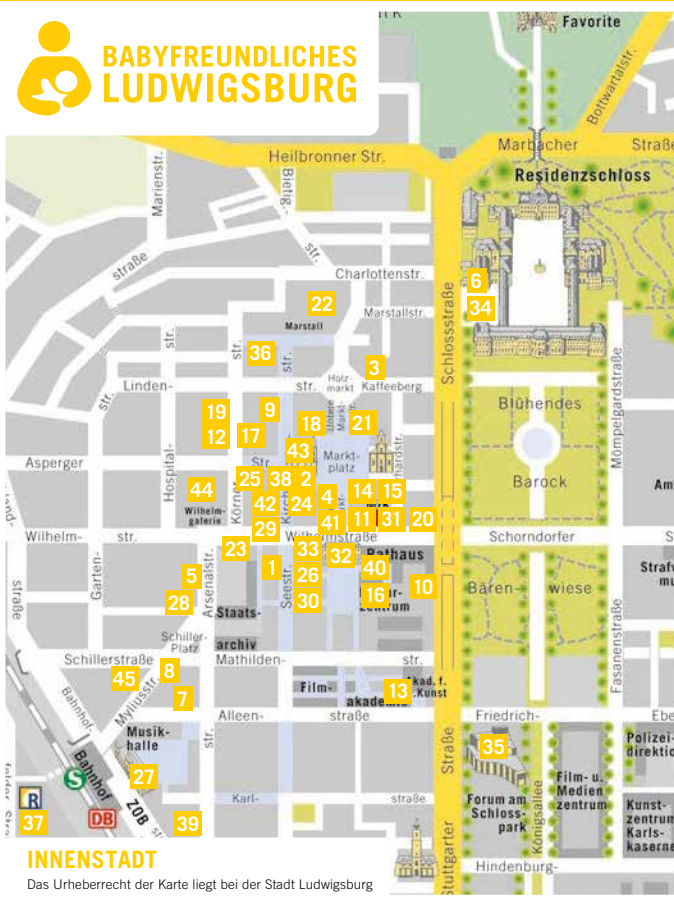

BABYFREUNDLICHES LUDWIGSBURG

Stillen in allen Bereichen

Stillen in separatem Raum*

Wickeln in separatem Raum*

* Bitte fragen Sie das Personal, wo sich der separate Raum befindet.

BABYFREUNDLICHE ORTE IN DER INNENSTADT

INNENSTADT			
1 Antipasto, Wein und mehr Seestraße 2	X		X
2 Bäckerei & Konditorei Lutz Marktplatz 11	X		X
3 Bäckerei Rechkemmer Kaffeeberg 5	X		X
4 Bistro BarON Marktplatz 13	X		
5 Buchhandlung J. Aigner Arsenalstraße 8	X		
6 Café Schlosswache Schlossstraße 30	X		X
7 Didymos Tragetücher Alleenstraße 8/1	X	X	X
8 Eissalon Olivier Myliusstraße 3	X		X
9 Fleischlos Vegetarisches Restaurant Kirchstraße 23	X		
10 Fräulein Cluss Restaurant & Lounge Stuttgarter Straße 2	X		X
11 Funbox Store Obere Marktstraße 2	X	X	X
12 Immobilien Rienhardt Körnerstraße 15		X	X
13 Joe Peñas Restaurant Akademiehof 4	X		X
14 Käse Haas Molkereiprodukte Obere Marktstraße	X		
15 Kostbar & Fair Eberhardstraße 11		X	
16 Kulturzentrum Wilhelmstraße 9/1	X		X
17 Kundencenter der Ludwigsburger Kreiszeitung Körnerstraße 14-18		X	
18 La Signora Moro Pizzeria Marktplatz 9			X
19 Linden-Apotheke Körnerstraße 19		X	
20 Ludwigsburg Museum Im MIK, Eberhardstraße 1	X		X
21 Markt-Apotheke Marktplatz 7	X		
22 Marstall Ludwigsburg Marstall		X	X

INNENSTADT			
23 McDonald's Arsenalplatz 1	X		
24 Modehaus Kodweiss Obere Marktstraße 1-3		X	
25 Modehaus Oberpaur Asperger Straße 3		X	X
26 Mörike-Buchhandlung Seestraße 5	X		
27 Musikhalle Bahnhofstraße 19		X	X
28 Mylius-Apotheke Schillerplatz 7		X	
29 Mylius-Apotheke Kirchstraße 9		X	
30 Naturzeit Outdoor-Shop Seestraße 11-13		X	X
31 Optik Welzer Wilhelmstraße 12		X	
32 Rathaus (Foyer) Wilhelmstraße 5	X		
33 Ratskeller Wilhelmstraße 13	X		X
34 Residenzschloss Ludwigsburg Schlossstraße 30		X	X
35 Restaurant Kubus Stuttgarter Straße 33	X		X
36 Rossknecht am Reithausplatz Reithausplatz 1	X		
37 Sam Kullman's Diner Pflugfelder Straße 22		X	X
38 Sanitätshaus Gross Kirchstraße 8		X	
39 Spiel + Freizeit Zinthäfner Solitudestraße 40	X	X	X
40 Stadtbibliothek Wilhelmstraße 9/1	X		X
41 Stadt Ludwigsburg – Fachbereich Bürgerschaftliches Engagement und Soziales Obere Marktstraße 1, 1. OG, Zimmer 119		X	X
42 Thalia-Buchhandlung Kirchstraße 5	X		X
43 Weltladen Stadtkirchenplatz 1	X		
44 WilhelmGalerie Wilhelmstraße 26		X	X
45 Zeppelin-Apotheke Myliusstraße 2		X