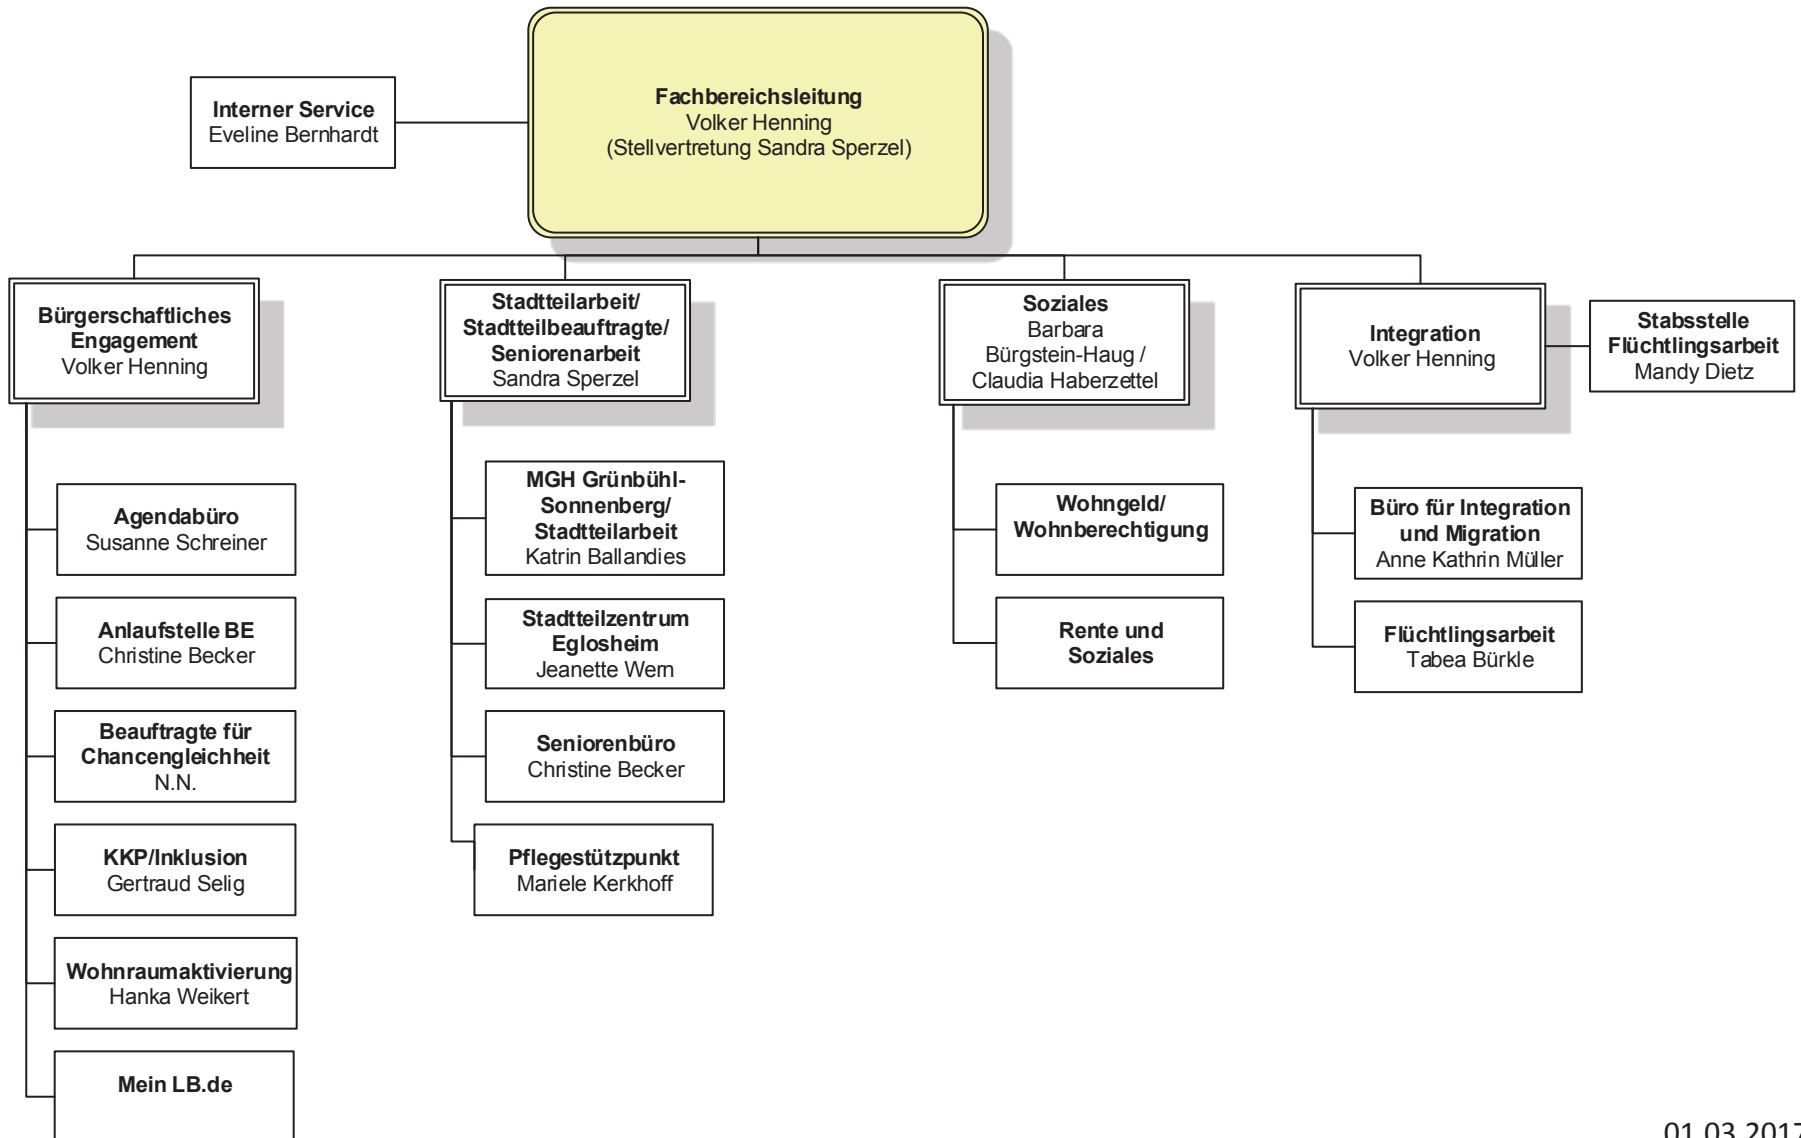

Referat Nachhaltige Stadtentwicklung (R 05)

Eigenbetrieb Tourismus & Events Ludwigsburg

Fachbereich Bürgerschaftliches Engagement und Soziales (FB 17)

Fachbereich Sicherheit und Ordnung (FB 32)

Fachbereich Bürgerdienste (FB 33)

Fachbereich Bildung und Familie (FB 48)

Fachbereich Sport und Gesundheit (FB 55)

Fachbereich Bürgerbüro Bauen (FB 60)

Fachbereich Stadtplanung und Vermessung (FB 61)

Fachbereich Hochbau und Gebäudewirtschaft (FB 65)

Fachbereich Tiefbau und Grünflächen (FB 67)

Fachbereich Technische Dienste (FB 68)

Stadtentwässerung Ludwigsburg (SEL)