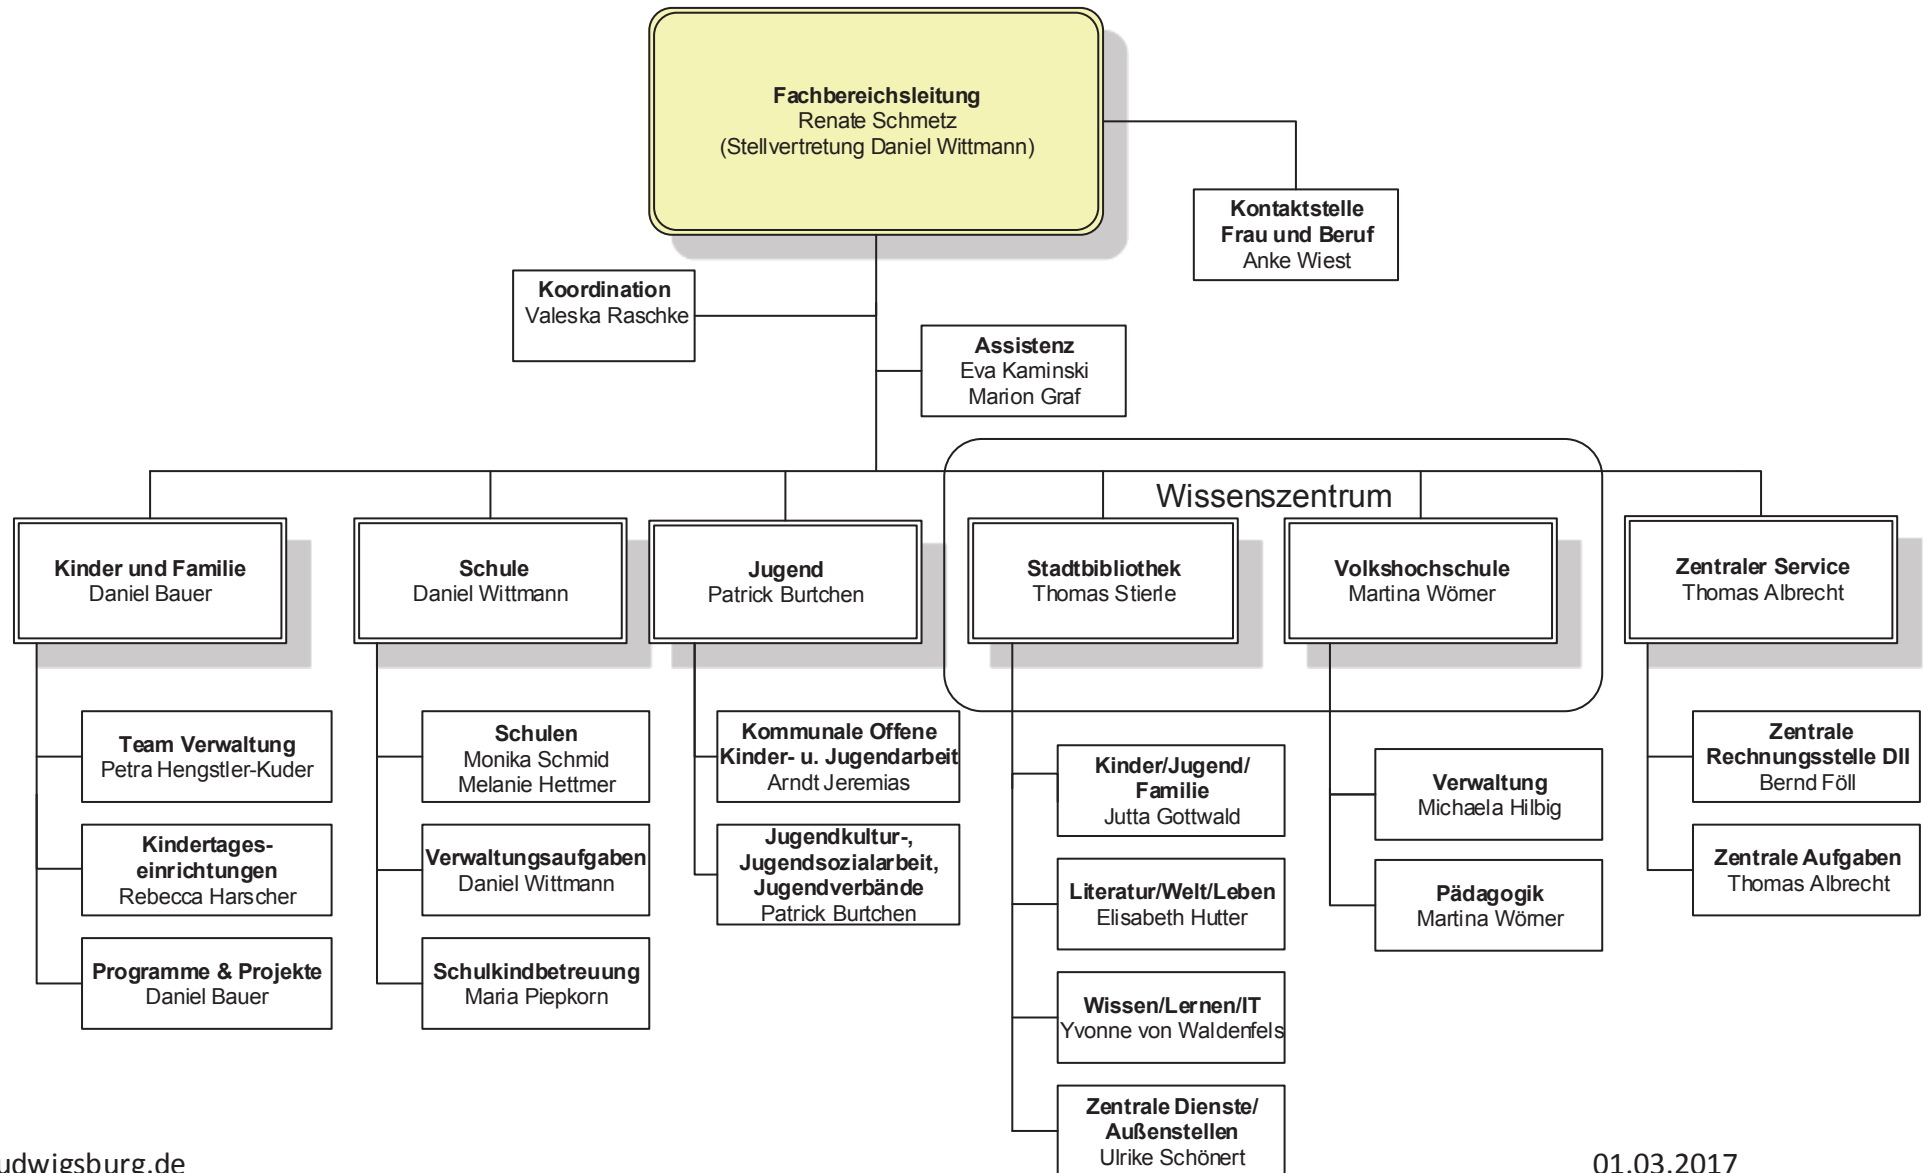

Referat Nachhaltige Stadtentwicklung (R 05)

Eigenbetrieb Tourismus & Events Ludwigsburg

Fachbereich Bürgerschaftliches Engagement und Soziales (FB 17)

Fachbereich Sicherheit und Ordnung (FB 32)

Fachbereich Bürgerdienste (FB 33)

Fachbereich Bildung und Familie (FB 48)

Fachbereich Sport und Gesundheit (FB 55)

Fachbereich Bürgerbüro Bauen (FB 60)

Fachbereich Stadtplanung und Vermessung (FB 61)

Fachbereich Hochbau und Gebäudewirtschaft (FB 65)

Fachbereich Tiefbau und Grünflächen (FB 67)

Fachbereich Technische Dienste (FB 68)

Stadtentwässerung Ludwigsburg (SEL)