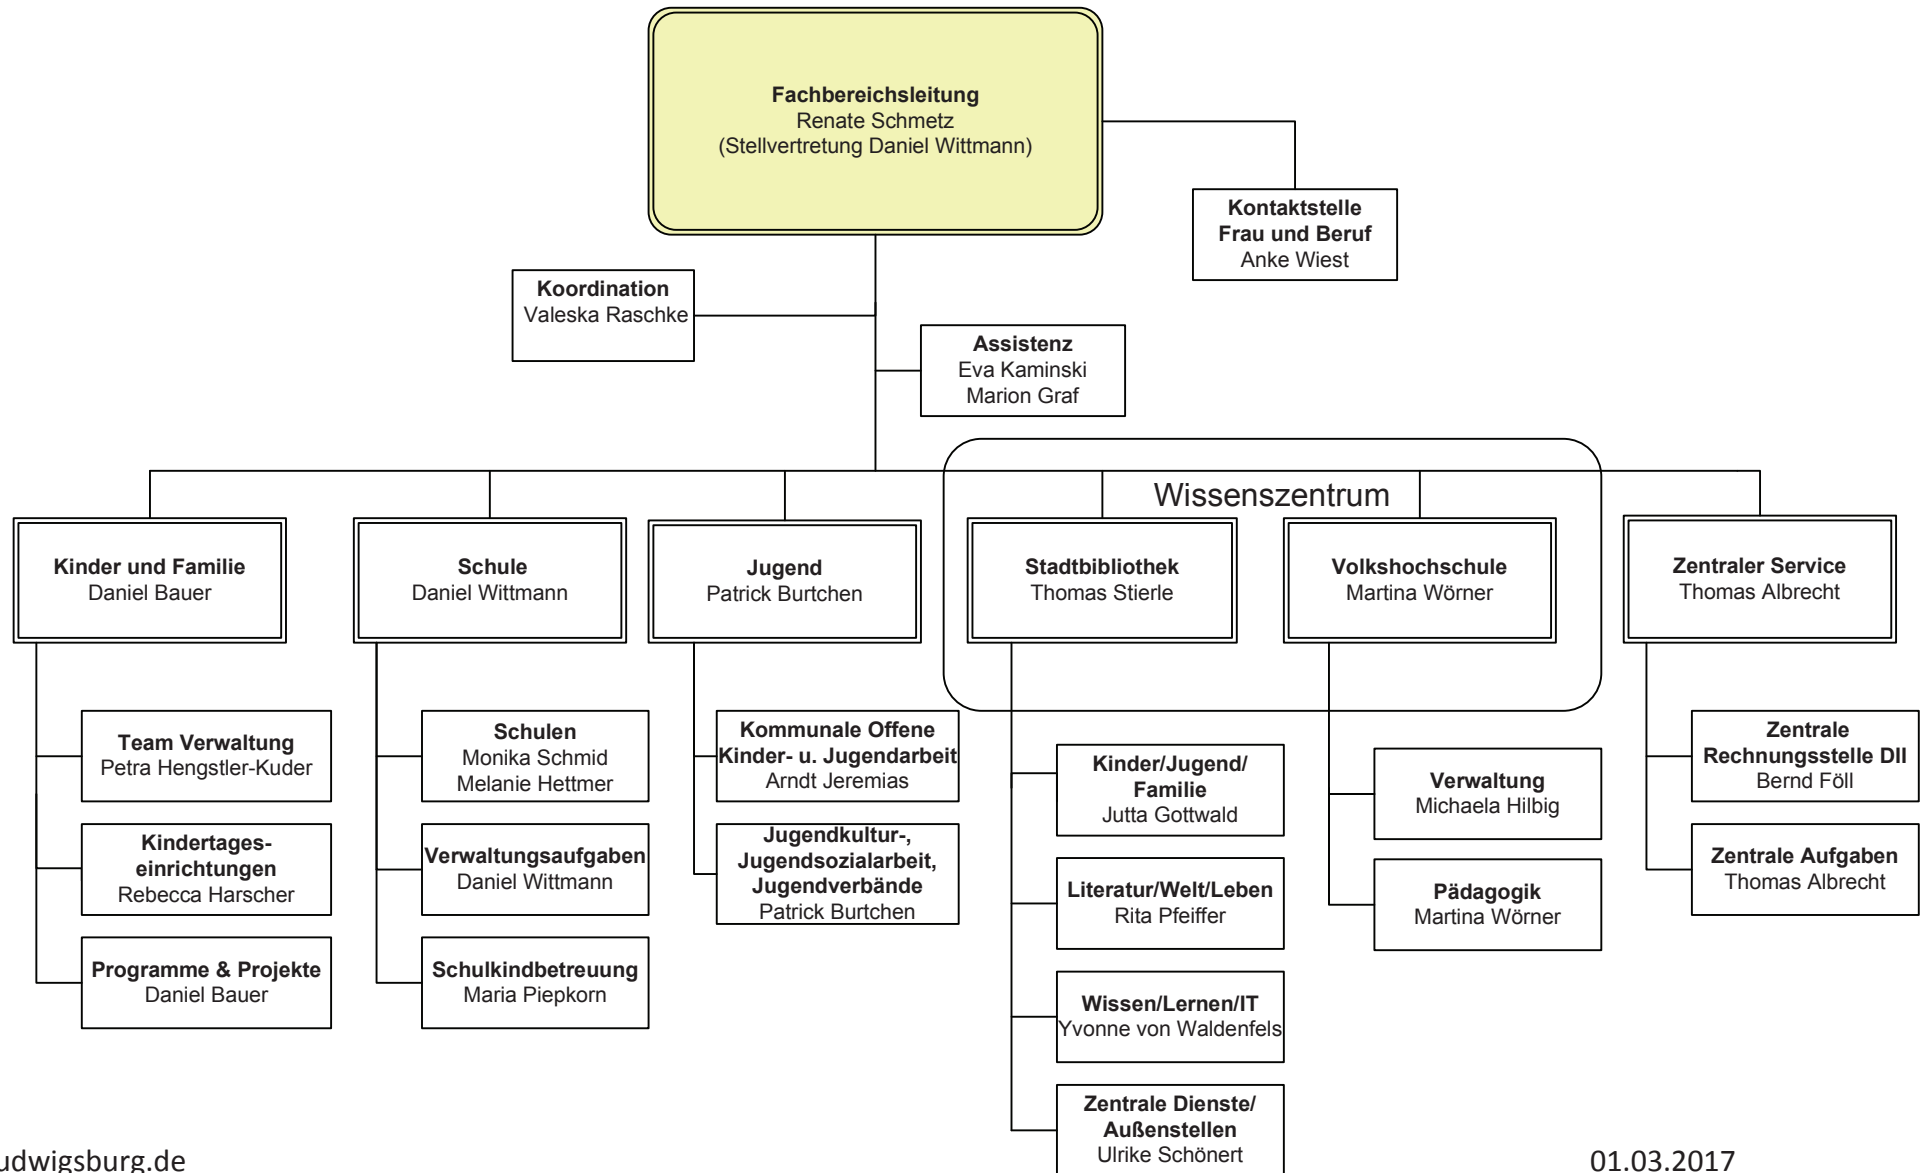

Referat Nachhaltige Stadtentwicklung (R 05)

Eigenbetrieb Tourismus & Events Ludwigsburg

Fachbereich Bürgerschaftliches Engagement und Soziales (FB 17)

Fachbereich Sicherheit und Ordnung (FB 32)

Fachbereich Bürgerdienste (FB 33)

Fachbereich Bildung und Familie (FB 48)

Fachbereich Sport und Gesundheit (FB 55)

Fachbereich Bürgerbüro Bauen (FB 60)

Fachbereich Stadtplanung und Vermessung (FB 61)

Fachbereich Hochbau und Gebäudewirtschaft (FB 65)

Fachbereich Tiefbau und Grünflächen (FB 67)

Fachbereich Technische Dienste (FB 68)

Stadtentwässerung Ludwigsburg (SEL)