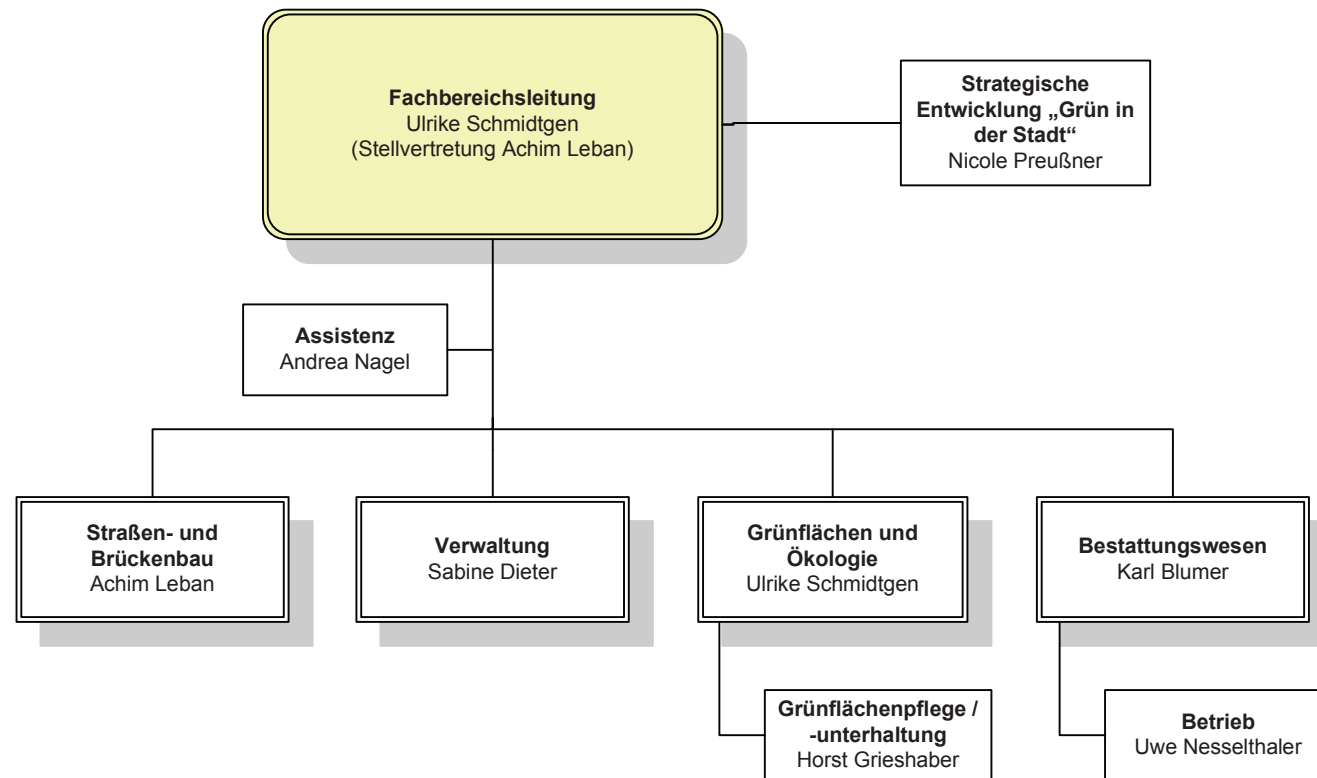

Referat Nachhaltige Stadtentwicklung (R 05)

Eigenbetrieb Tourismus & Events Ludwigsburg

Fachbereich Bürgerschaftliches Engagement und Soziales (FB 17)

Fachbereich Sicherheit und Ordnung (FB 32)

Fachbereich Bürgerdienste (FB 33)

Fachbereich Bildung und Familie (FB 48)

Fachbereich Sport und Gesundheit (FB 55)

Fachbereich Bürgerbüro Bauen (FB 60)

Fachbereich Stadtplanung und Vermessung (FB 61)

Fachbereich Hochbau und Gebäudewirtschaft (FB 65)

Fachbereich Tiefbau und Grünflächen (FB 67)

Fachbereich Technische Dienste (FB 68)

Stadtentwässerung Ludwigsburg (SEL)