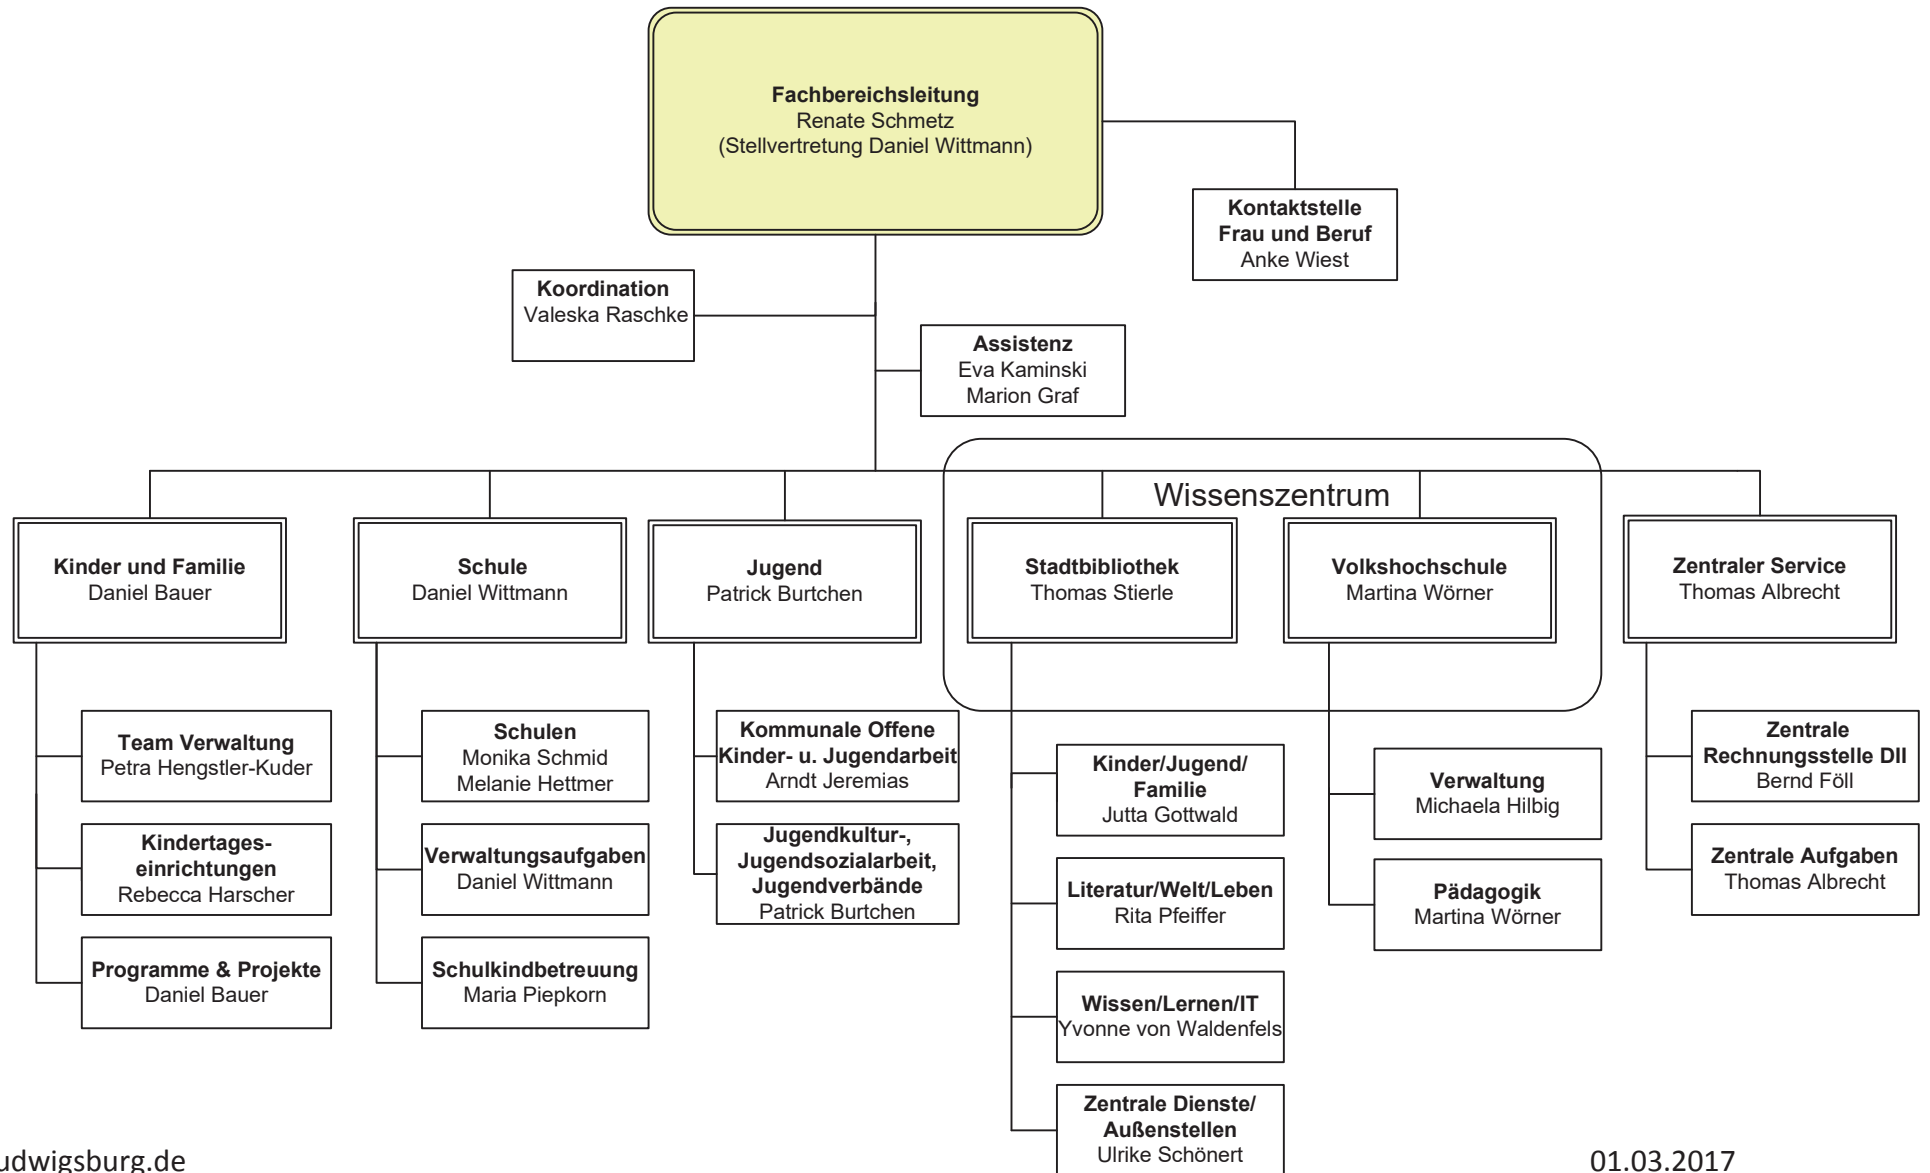

Referat Nachhaltige Stadtentwicklung (R 05)

Eigenbetrieb Tourismus & Events Ludwigsburg

Fachbereich Bürgerschaftliches Engagement und Soziales (FB 17)

Fachbereich Sicherheit und Ordnung (FB 32)

Fachbereich Bürgerdienste (FB 33)

Fachbereich Bildung und Familie (FB 48)

Fachbereich Sport und Gesundheit (FB 55)

Fachbereich Bürgerbüro Bauen (FB 60)

Fachbereich Stadtplanung und Vermessung (FB 61)

Fachbereich Hochbau und Gebäudewirtschaft (FB 65)

Fachbereich Tiefbau und Grünflächen (FB 67)

Fachbereich Technische Dienste (FB 68)

Stadtentwässerung Ludwigsburg (SEL)