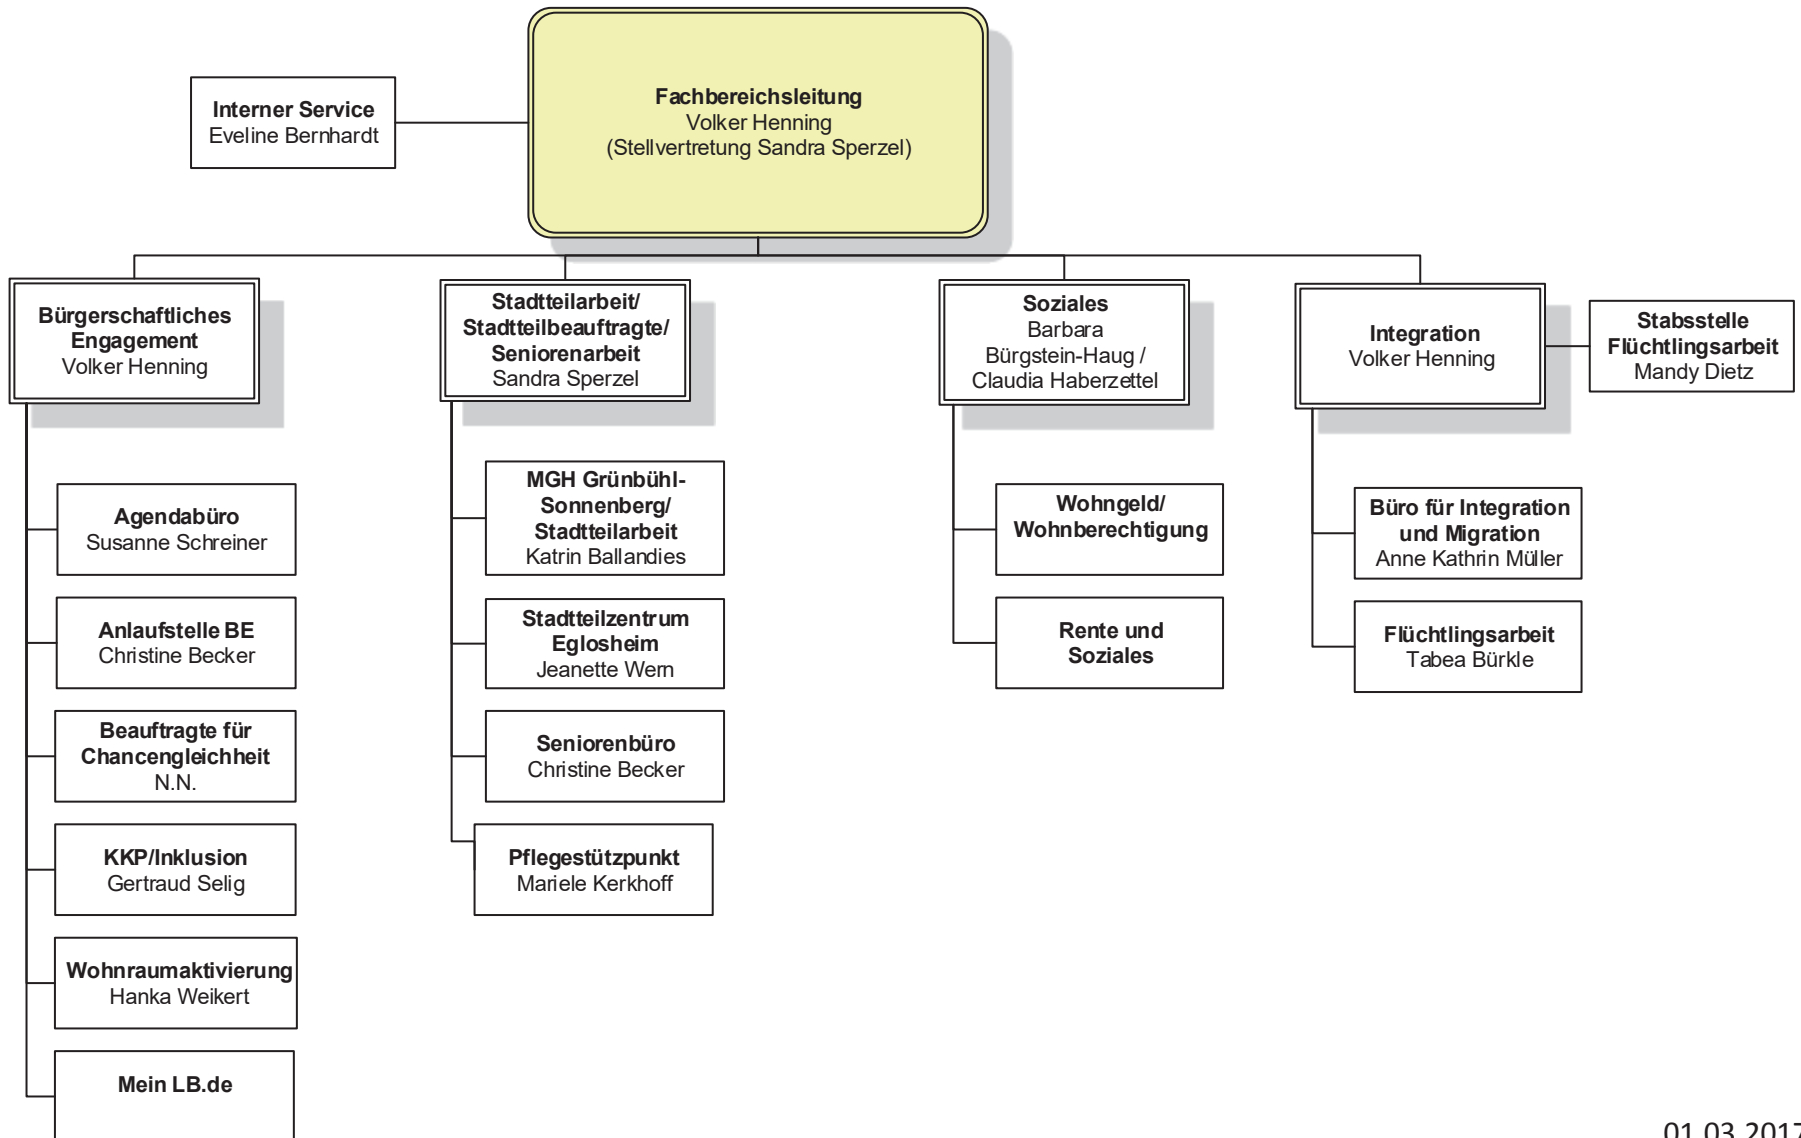

Referat Nachhaltige Stadtentwicklung (R 05)

Eigenbetrieb Tourismus & Events Ludwigsburg

Fachbereich Bürgerschaftliches Engagement und Soziales (FB 17)

Fachbereich Sicherheit und Ordnung (FB 32)

Fachbereich Bürgerdienste (FB 33)

Fachbereich Bildung und Familie (FB 48)

Fachbereich Sport und Gesundheit (FB 55)

Fachbereich Bürgerbüro Bauen (FB 60)

Fachbereich Stadtplanung und Vermessung (FB 61)

Fachbereich Hochbau und Gebäudewirtschaft (FB 65)

Fachbereich Tiefbau und Grünflächen (FB 67)

Fachbereich Technische Dienste (FB 68)

Stadtentwässerung Ludwigsburg (SEL)