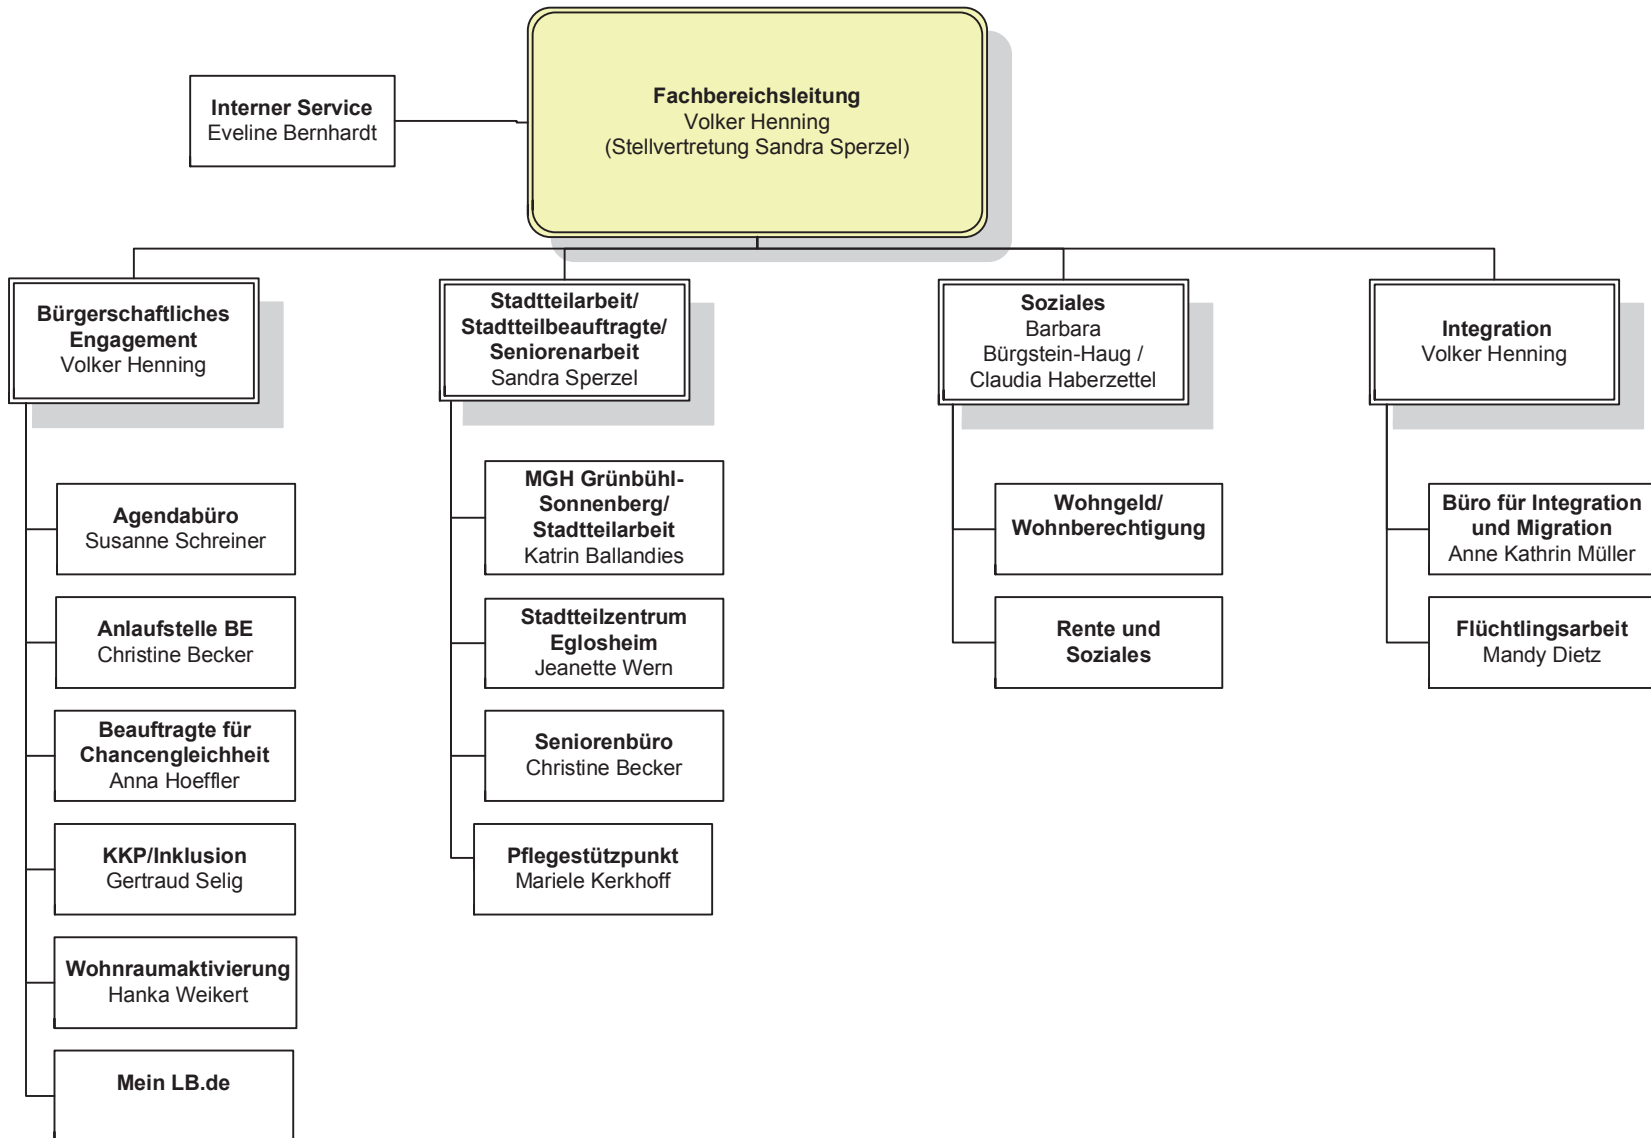

Referat Nachhaltige Stadtentwicklung (R 05)

Eigenbetrieb Tourismus & Events Ludwigsburg

Fachbereich Bürgerschaftliches Engagement und Soziales (FB 17)

Fachbereich Sicherheit und Ordnung (FB 32)

Fachbereich Bürgerdienste (FB 33)

Fachbereich Bildung und Familie (FB 48)

Fachbereich Sport und Gesundheit (FB 55)

Fachbereich Bürgerbüro Bauen (FB 60)

Fachbereich Stadtplanung und Vermessung (FB 61)

Fachbereich Hochbau und Gebäudewirtschaft (FB 65)

Fachbereich Tiefbau und Grünflächen (FB 67)

Fachbereich Technische Dienste (FB 68)

Stadtentwässerung Ludwigsburg (SEL)