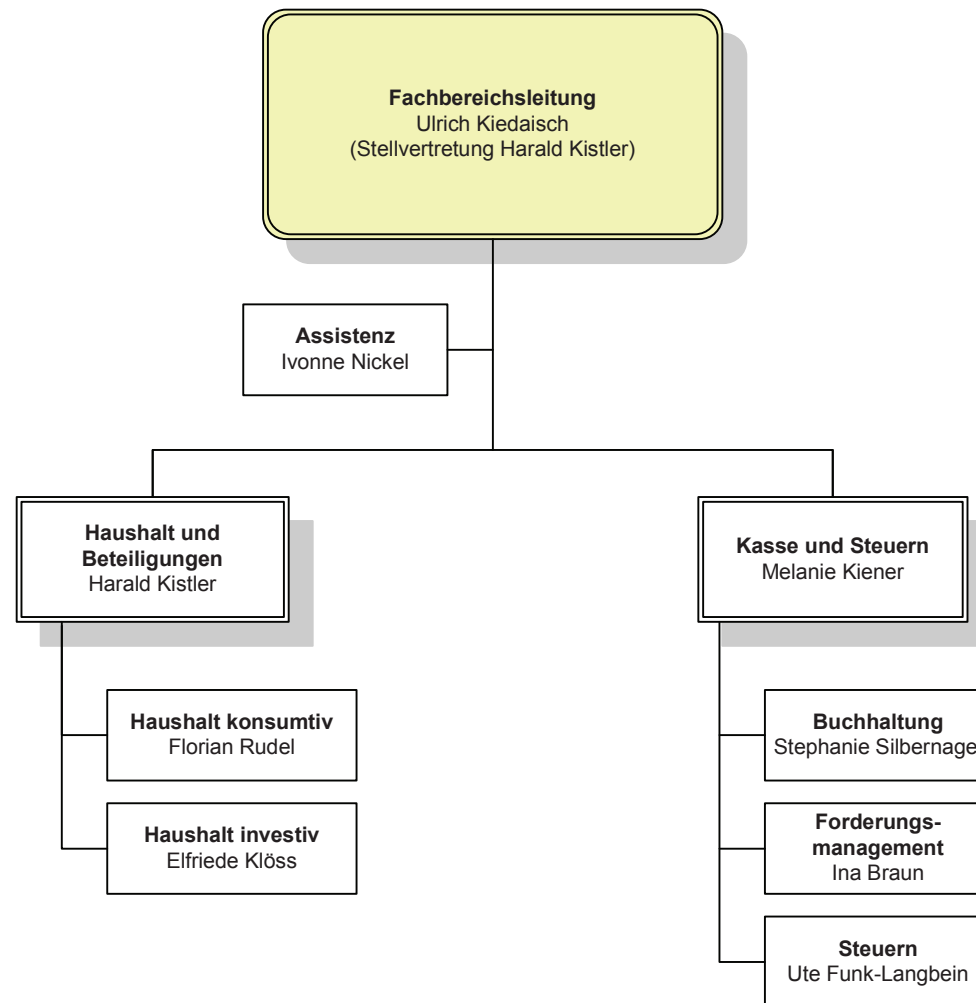

Stabsstelle Öffentlichkeitsarbeit und Gremien

Fachbereich Organisation und Personal (FB 10)

Fachbereich Revision (FB 14)

Fachbereich Finanzen (FB 20)

Fachbereich Liegenschaften (FB 23)

Fachbereich Kunst und Kultur (FB 41)

Referat Nachhaltige Stadtentwicklung (R 05)

Eigenbetrieb Tourismus & Events Ludwigsburg

Fachbereich Bürgerschaftliches Engagement und Soziales (FB 17)

Fachbereich Sicherheit und Ordnung (FB 32)

Fachbereich Bürgerdienste (FB 33)

Fachbereich Tiefbau und Grünflächen (FB 67)

Fachbereich Technische Dienste (FB 68)

Stadtentwässerung Ludwigsburg (SEL)