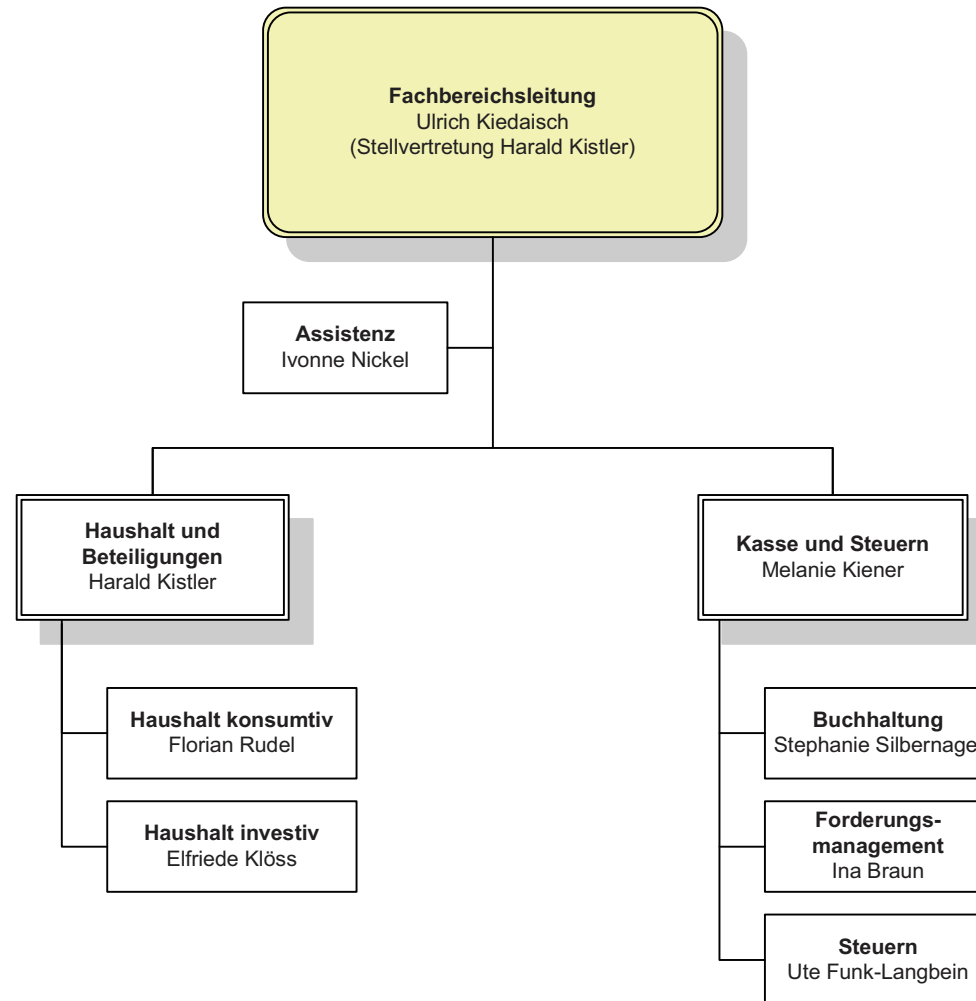

Stabsstelle Öffentlichkeitsarbeit und Gremien

Fachbereich Organisation und Personal (FB 10)

Fachbereich Revision (FB 14)

Fachbereich Finanzen (FB 20)

Fachbereich Liegenschaften (FB 23)

Fachbereich Kunst und Kultur (FB 41)

Referat Nachhaltige Stadtentwicklung (R 05)

Eigenbetrieb Tourismus & Events Ludwigsburg

Fachbereich Bürgerschaftliches Engagement und Soziales (FB 17)

Fachbereich Sicherheit und Ordnung (FB 32)

Fachbereich Bürgerdienste (FB 33)

Fachbereich Tiefbau und Grünflächen (FB 67)

Fachbereich Technische Dienste (FB 68)

Stadtentwässerung Ludwigsburg (SEL)