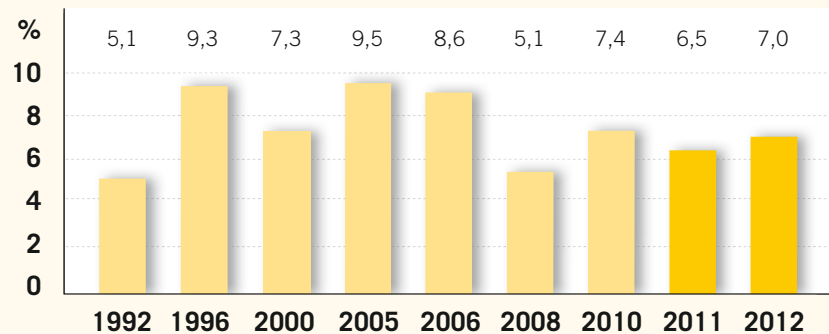

Fläche

Stadtgebietsfläche: 4.335 ha
Einwohner/km²: 2.035

Beschäftigte am Arbeitsort

Sozialversicherungspflichtig Beschäftigte: 45.225
davon Ausländer: 6.808

Beschäftigte nach Wirtschaftsbereichen

■ Dienstleistungen: 79,4 %
■ Produzierendes: Gewerbe 20,3 %
■ Land- und Forstwirtschaft: 0,3 %

Aufschlüsselung der Beschäftigten

Gesamt: 45.225
Männer: 20.985
Frauen: 24.240

Entwicklung der Beschäftigtenzahlen

Studierende an Hochschulen

Akademie für Darstellende Kunst: 57
 Evangelische Fachhochschule: 1.029
 Filmakademie Baden-Württemberg: 560
 Hochschule für öffentliche
 Verwaltung und Finanzen: 1.883
 Pädagogische Hochschule: 4.888

Gesamt: 8.417

Arbeitslosenquote

Landkreis: 3,8 %
 Stadt: 7,0 %

Kaufkraft 2011

Kaufkraftpotenzial: 498,1 Mio. Euro
 Kaufkraftpotenzial je Einwohner: 5.695 Euro
 Kaufkraftkennziffer: 106,9
 Zentralitätskennziffer: 170,2