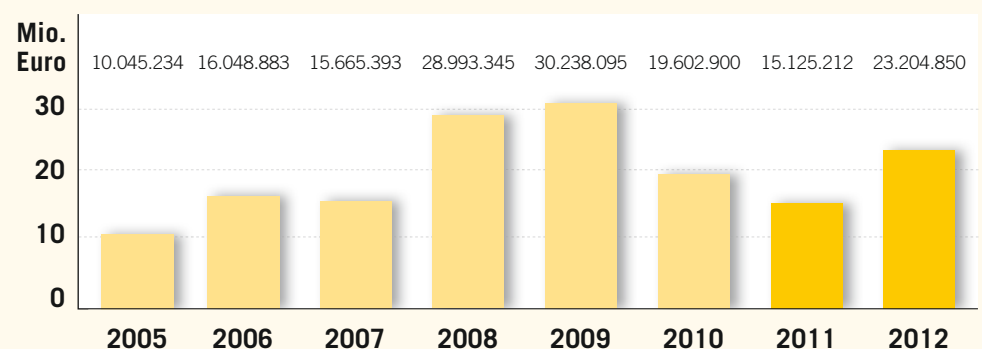

Gesamt: 8.417

Arbeitslosenquote

Landkreis: 3,8 %
 Stadt: 7,0 %

Kaufkraft 2011

Kaufkraftpotenzial: 498,1 Mio. Euro
 Kaufkraftpotenzial je Einwohner: 5.695 Euro
 Kaufkraftkennziffer: 106,9
 Zentralitätskennziffer: 170,2

Pendlerströme

Einpendler: 33.499
 Auspendler: 21.208

Übernachtungen

Übernachtungen/Jahr: 268.679
 Hotelbetten: 1.704

Steuerhebesätze 2013

Gewerbesteuer: 375
 Grundsteuer A: 375
 Grundsteuer B: 375

Verschuldung

Verschuldung: 34.492.920,00 Euro
 Verschuldung der Stadt je Einwohner: 389,00 Euro

Bauinvestitionsausgaben der Stadt

Einrichtungen und Institutionen

Ludwigsburg auf einen Blick

Ärzte

- Fachärzte (131)
- Praktische Ärzte (41)
- Zahnärzte (56)
- Kinderwunschzentrum