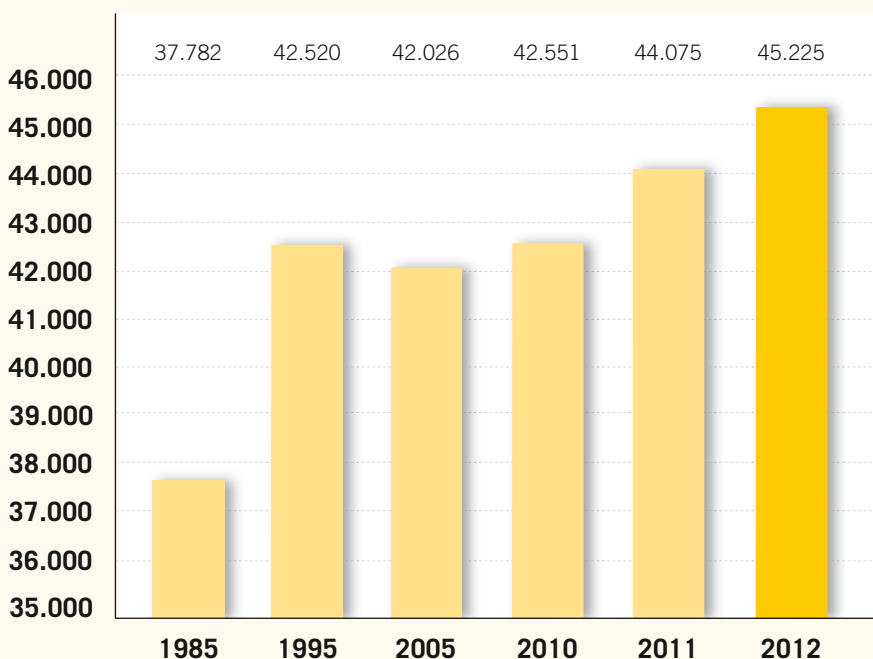

Torhäuser

www.torhaeuser.de

Standort

Innenstadt

Wirtschaftskennzahlen

Hier finden Sie die aktuellen Kennzahlen Ludwigsburgs. Alle Zahlen stammen aus dem Jahr 2012.

Bevölkerung

Einwohner: 88.200
davon Ausländer: 16.550

Fläche

Stadtgebietsfläche: 4.335 ha
Einwohner/km²: 2.035

Beschäftigte am Arbeitsort

Sozialversicherungspflichtig Beschäftigte: 45.225
davon Ausländer: 6.808

Beschäftigte nach Wirtschaftsbereichen

■ Dienstleistungen: 79,4 %
■ Produzierendes: Gewerbe 20,3 %
■ Land- und Forstwirtschaft: 0,3 %

Aufschlüsselung der Beschäftigten

Gesamt: 45.225
Männer: 20.985
Frauen: 24.240

Entwicklung der Beschäftigtenzahlen

Studierende an Hochschulen

Akademie für Darstellende Kunst: 57
 Evangelische Fachhochschule: 1.029
 Filmakademie Baden-Württemberg: 560
 Hochschule für öffentliche
 Verwaltung und Finanzen: 1.883
 Pädagogische Hochschule: 4.888